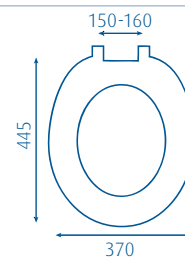

Rezi Protective BA2030-serie, thermohardend

Een duurzame, zware toiletzitting speciaal ontwikkeld voor de gezondheidszorg. Gemaakt met "Polygiene Technologie". Polygiene heeft een antibacteriële en antivirale werking. Voorzien van speciale buffers die de zitting fixeren op de toiletpot. Kleur wit.

BA2030 RVS WIT
BA2230 WIT

zitting wit met fixatiebuffers en roestvast stalen bevestiging BA3332
deksel wit voor BA2030 zittingen

Buffers

BA3420 (Fix)

BA3422
BA3443

Rezi Trendline BA3190N-serie, thermohardend

Een duurzame, zware "easy to clean" vrijwel vlakke toiletzitting met overlappend deksel. Zeer geschikt voor luxe projectwoningen en nieuwbouw. Uitstekend passend op de nieuwste en bestaande Euro vloerstaande en wandclosets. Alleen als set leverbaar met 2 verschillende bevestigingsgarnituren waaronder SoftClose. Kleur wit.

BA3190N ARVS WIT
BA3190N SC WIT

zitting + deksel wit met roestvast stalen bevestiging BA3341
zitting + deksel wit met SoftClose bevestiging BA3352

Buffers

BA3472
BA3443

Rezi Non-Contact BA2060, thermohardend

Een duurzame, zware non-contact toiletzitting. Zeer geschikt voor scholen en utiliteit. Uitstekend passend op de nieuwste en bestaande Euro vloerstaande en wandclosets. Alleen leverbaar met roestvast stalen bevestiging. Kleuren wit en zwart.

BA2060 ARVS WIT
BA2060 ARVS ZWART

zitting wit met roestvast stalen bevestiging BA3341
zitting zwart met roestvast stalen bevestiging BA3341

Buffer

BA3424