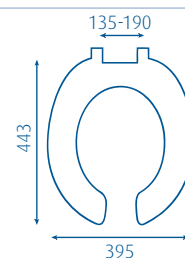

Buffer

BA3424