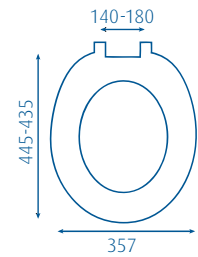

Rezi Populair 300 BA3040NE-serie, thermohardend

Een elegante, duurzame, "easy to clean" vrijwel vlakke toiletzitting met opliggend deksel. Zeer geschikt voor projectwoningen, nieuwbouw, renovatie en showroomverkoop. Uitstekend passend op de nieuwste en bestaande Euro vloerstaande en wandclosets. Leverbaar met diverse bevestigingsgarnituren waaronder SoftClose. Kleuren wit en zwart.

BA3140NE WIT	zitting + deksel wit met kunststof bevestiging BA3350
BA3140NE ARVS WIT	zitting + deksel wit met roestvast stalen bevestiging BA3341
BA3140NE SC WIT	zitting + deksel wit met SoftClose bevestiging BA3352
BA3040NE WIT	zitting wit met kunststof bevestiging BA3350
BA3040NE ZWART	zitting zwart met kunststof bevestiging BA3350
BA3040NE CHR WIT	zitting wit met messingverchroomde bevestiging BA3369NCHR
BA3040NE CHR ZWART	zitting zwart met messingverchroomde bevestiging BA3369NCHR
BA3040NE ARVS WIT	zitting wit met roestvast stalen bevestiging BA3341
BA3040NE ARVS ZWART	zitting zwart met roestvast stalen bevestiging BA3341
BA3240NE WIT	deksel wit voor BA3040NE WIT zittingen, behalve SoftClose
BA3240NE ZWART	deksel zwart voor alle BA3040NE ZWART zittingen

Buffers

BA3472
BA3443

Rezi Sitfine BA3150N-serie, thermohardend

Een moderne afgeronde geprofileerde zitting met opliggend deksel. Zeer geschikt voor projectwoningen, nieuwbouw en renovatie. Uitstekend passend op de nieuwste en bestaande Euro vloerstaande en wandclosets. Alleen leverbaar als set met 2 verschillende bevestigingsgarnituren. Kleur wit.

BA3150N WIT	zitting + deksel met kunststof bevestiging BA3351 WIT
BA3150N RVS WIT	zitting + deksel met roestvast stalen bevestiging BA3351 RVS

Buffers

BA3472
BA3443