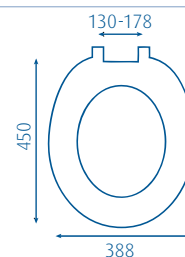

Rezi Protective BA2030-serie, thermohardend

Een duurzame, zware toiletzitting speciaal ontwikkeld voor de gezondheidszorg. Gemaakt met "Polygiene Technologie". Polygiene heeft een antibacteriële en antivirale werking. Voorzien van speciale buffers die de zitting fixeren op de toiletpot. Kleur wit.

BA2030 RVS WIT
BA2230 WIT

zitting wit met fixatiebuffers en roestvast stalen bevestiging BA3332
deksel wit voor BA2030 zittingen

Buffers

BA3420 (Fix)

BA3422
BA3443

Rezi Trendline BA3190N-serie, thermohardend

Een duurzame, zware "easy to clean" vrijwel vlakke toiletzitting met overlappend deksel. Zeer geschikt voor luxe projectwoningen en nieuwbouw. Uitstekend passend op de nieuwste en bestaande Euro vloerstaande en wandclosets. Alleen als set leverbaar met 2 verschillende bevestigingsgarnituren waaronder SoftClose. Kleur wit.

BA3190N ARVS WIT
BA3190N SC WIT

zitting + deksel wit met roestvast stalen bevestiging BA3341
zitting + deksel wit met SoftClose bevestiging BA3352

Buffers

BA3472
BA3443

Rezi Non-Contact BA2060, thermohardend

Een duurzame, zware non-contact toiletzitting. Zeer geschikt voor scholen en utiliteit. Uitstekend passend op de nieuwste en bestaande Euro vloerstaande en wandclosets. Alleen leverbaar met roestvast stalen bevestiging. Kleuren wit en zwart.

BA2060 ARVS WIT
BA2060 ARVS ZWART

zitting wit met roestvast stalen bevestiging BA3341
zitting zwart met roestvast stalen bevestiging BA3341

Buffer

BA3424