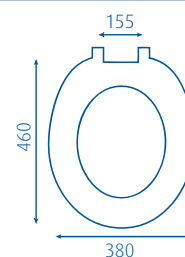

Buffers
BA3480Z
BA3480D