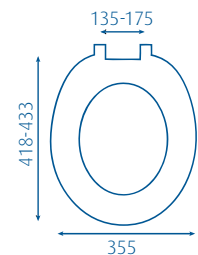

Buffers

BA3472
BA3443