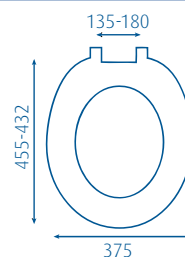

BA3035NM WIT zitting wit met kunststof bevestiging BA3350
BA3035NM ZWART zitting zwart met kunststof bevestiging BA3350
BA3035NM CHR WIT zitting wit met messingverchroomde bevestiging BA3369NCHR
BA3035NM CHR ZWART zitting zwart met messingverchroomde bevestiging BA3369NCHR
BA3035NM ARVS WIT zitting wit met roestvast stalen bevestiging BA3341
BA3035NM ARVS ZWART zitting zwart met roestvast stalen bevestiging BA3341
BA3235NM WIT deksel wit voor alle BA3035NM WIT zittingen
BA3235NM ZWART deksel zwart voor alle BA3035NM ZWART zittingen