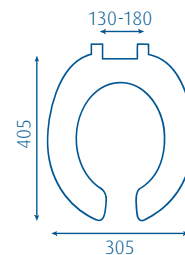

Buffer
BA3424