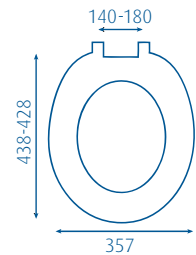

Rezi Modernline BA3060N-serie, thermohardend

Buffers

BA3472

BA3443

Een duurzame, zware "easy to clean" vrijwel vlakke toiletzitting met ingetogen opliggend deksel. Zeer geschikt voor projectwoningen, nieuwbouw, utiliteit en renovatie. Uitstekend passend op de nieuwste en bestaande Euro vloerstaande en wandclosets. Leverbaar met verschillende bevestigingsgarnituren. Kleuren wit en zwart.

BA3060DNCHR WIT	zitting + deksel wit met messingverchroomde bevestiging BA3369NCHR
BA3060DNCHR ZWART	zitting + deksel zwart met messingverchroomde bevestiging BA3369NCHR
BA3160N ARVS WIT	zitting + deksel wit met roestvast stalen bevestiging BA3341
BA3160N ARVS ZWART	zitting + deksel zwart met roestvast stalen bevestiging BA3341
BA3060N WIT	zitting wit met kunststof bevestiging BA3350
BA3060N ZWART	zitting zwart met kunststof bevestiging BA3350
BA3060N CHR WIT	zitting wit met messingverchroomde bevestiging BA3369NCHR
BA3060N CHR ZWART	zitting zwart met messingverchroomde bevestiging BA3369NCHR
BA3060N ARVS WIT	zitting wit met roestvast stalen bevestiging BA3341
BA3060N ARVS ZWART	zitting zwart met roestvast stalen bevestiging BA3341
BA3260N WIT	deksel wit voor BA3060N zittingen
BA3260N ZWART	deksel zwart voor BA3060N zittingen