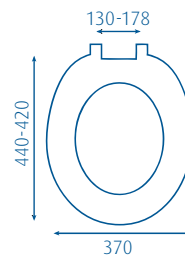

Zittingen

Rezi Fit BA2150-serie thermohardend

Een duurzame geprofileerde toiletzitting met opliggend deksel.
Zeer geschikt voor projectwoningen, nieuwbouw en renovatie.
Hoge kwaliteit tegen een lage prijs. Alleen als set leverbaar met diverse bevestigingsgarnituren. Kleur wit.

BA2150 WIT zitting + deksel wit met kunststof bevestiging BA3350
BA2150 CHR WIT zitting + deksel wit met messingverchroomde bevestiging BA3369NCHR
BA2150 RVS WIT zitting + deksel wit met roestvast stalen bevestiging BA3332

Buffers

BA3477
BA3443

Rezi Envoy BA3035NM-serie thermohardend

Een zware volledig vlakke "easy to clean" toiletzitting met opliggend deksel.
Zeer geschikt voor projectwoningen, nieuwbouw en renovatie.
Zitting en deksel separaat leverbaar met diverse bevestigingsgarnituren. Kleuren wit en zwart.

BA3035NM WIT zitting wit met kunststof bevestiging BA3350
BA3035NM ZWART zitting zwart met kunststof bevestiging BA3350
BA3035NM CHR WIT zitting wit met messingverchroomde bevestiging BA3369NCHR
BA3035NM CHR ZWART zitting zwart met messingverchroomde bevestiging BA3369NCHR
BA3035NM ARVS WIT zitting wit met roestvast stalen bevestiging BA3341
BA3035NM ARVS ZWART zitting zwart met roestvast stalen bevestiging BA3341
BA3235NM WIT deksel wit voor alle BA3035NM WIT zittingen
BA3235NM ZWART deksel zwart voor alle BA3035NM ZWART zittingen

Buffers

BA3477
BA3443

Rezi Populair BA3040-serie thermohardend

Een geprofileerde toiletzitting met opliggend deksel.
Projectzitting zeer geschikt voor woningbouw en renovatie.
Zitting en deksel separaat leverbaar alleen met kunststof bevestiging. Kleuren wit en zwart.