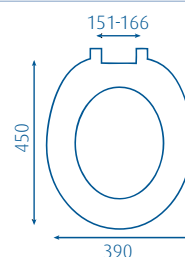

BA3040 WIT zitting wit met kunststof bevestiging BA3310
BA3040 ZWART zitting zwart met kunststof bevestiging BA3310
BA3240 WIT deksel wit met handgreep voor BA3040 WIT zittingen
BA3240 ZWART deksel zwart met handgreep voor BA3040 ZWART zittingen