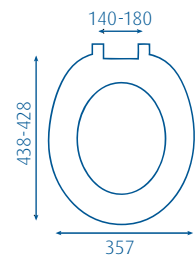

Rezi Mercia BA3070NM-serie, thermohardend

Buffers

BA3472

BA3443

Een duurzame, zware "easy to clean" vrijwel vlakke toiletzitting met opliggend deksel. Zeer geschikt voor projectwoningen, nieuwbouw, utiliteit en renovatie. Uitstekend passend op de nieuwste en bestaande Euro vloerstaande en wandclosets. Leverbaar met diverse bevestigingsgarnituren waaronder SoftClose. Kleuren wit en zwart.

BA3170NM WIT	zitting + deksel wit met kunststofbevestiging BA3350
BA3170NM ZWART	zitting + deksel zwart met kunststofbevestiging BA3350
BA3170NM CHR WIT	zitting + deksel wit met messingverchroomde bevestiging BA3369NCHR
BA3170NM CHR ZWART	zitting + deksel zwart met messingverchroomde bevestiging BA3369NCHR
BA3170NM ARVS WIT	zitting + deksel wit met roestvast stalen bevestiging BA3341
BA3170NM ARVS ZWART	zitting + deksel zwart met roestvast stalen bevestiging BA3341
BA3170NM SC WIT	zitting + deksel wit met SoftClose bevestiging BA3352
BA3070NM WIT	zitting wit met kunststof bevestiging BA3350
BA3070NM ZWART	zitting zwart met kunststof bevestiging BA3350
BA3070NM CHR WIT	zitting wit met messingverchroomde bevestiging BA3369NCHR
BA3070NM CHR ZWART	zitting zwart met messingverchroomde bevestiging BA3369NCHR
BA3070NM ARVS WIT	zitting wit met roestvast stalen bevestiging BA3341
BA3070NM ARVS ZWART	zitting zwart met roestvast stalen bevestiging BA3341
BA3270NM WIT	deksel wit voor BA3070NM WIT zittingen, behalve SoftClose
BA3270NM ZWART	deksel zwart voor alle BA3070NM ZWART zittingen