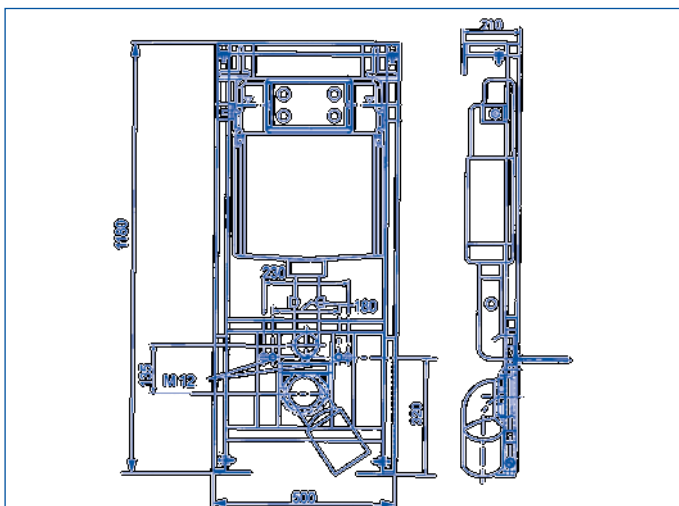

Rezi BB3650FZFR