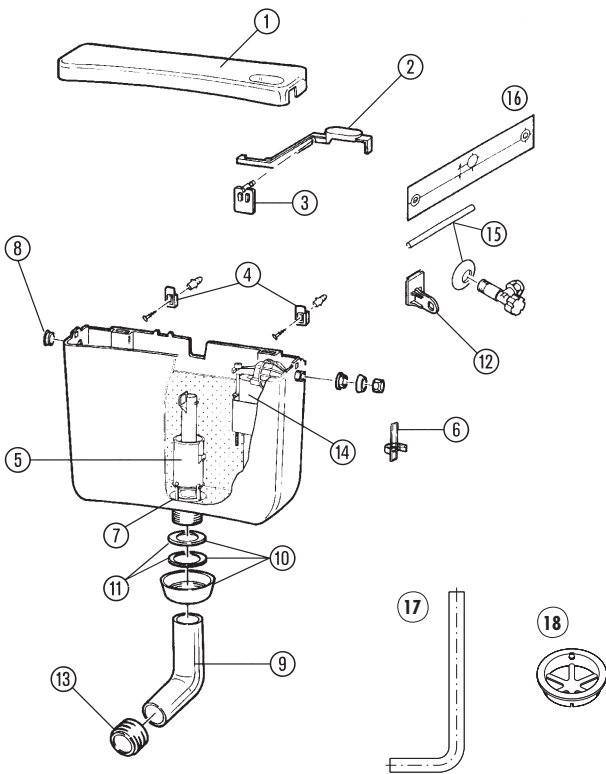

Sprong valpijp = 10 cm
Valpijp met opstaande rand op binnenzijde kraag

BB4330 hooghangend drukknopreservoir "Press Top" 7 liter

Compleet met drukknopgarnituur, excl. val- en injectiepijp

1. BB4335 Valpijpwartelmoer + 1 pakring
2. BB4337 Valpijpbegel + stootdop
3. BB4338 Valpijpbegel
4. BB4339 Metalen ophangbeugel
5. BB4341 Drukknopgarnituur compleet
6. BB4342 Set spuitmondje incl. onderdelen: pakkingringen 2x, glijring 1x, wartelmoer 1x
7. BB4343 Set kniehevel + wartelmoer met afdichtring
8. BB4344 Valpijpbegel incl. oog voor injectiepijp
9. BB4345 Halve rubber bal; Ø 57 mm
10. BB4346 Afdichtring t.b.v. BB4341; Ø 52 mm
11. BB4347 Drukstift met kap t.b.v. BB4341
12. BB5400 Vlotterkraan + styropoor instelring
13. BB5507 Kunststof membraan set compleet
14. BB5510 Los membraam rubber

5

13

6

14

7

8

Sprong valpijp = 10 cm
Valpijp met opstaande rand op binnenzijde kraag

BB4700 Laaghangend reservoir "Standaard" 9-6 liter

- | | |
|----------------|--|
| 1. BB4711 | Deksel t.b.v. BB4700 |
| 2. BB4712 | Druktoets t.b.v. BB4700 incl. hevelhouder |
| 3. BB4724 | Hevelhouder |
| 4. BB4715(set) | Ophangbeugel 2 x incl. bevestigingsmateriaal |
| 5. BB4713 | Uitstroommechanisme t.b.v. BB4700 |
| 6. BB4723 | Trekhaak t.b.v. BB4713 vóór 1998 |
| 7. BB4714 | Bodemklefkring silicoon 5,8 x 2 cm |
| 8. BB4718 | Afsluitdopje reservoir |
| 9. BB4721 | Valpijpbocht 200 x 210 mm |
| 10. BB4716 | Wartelmoer incl. 2 afdichtringen |
| 11. BB4719 | 2 afdichtringen t.b.v. wartelmoer BB4716 |
| 12. BB4720 | Ophanghaak vlotterkraan t.b.v. midden achter aansluiting |
| 13. BB4717 | Euroverbinder t.b.v. aansluiting valpijp in closetpot; Ø 55 mm |
| 14. BB5500 | Universele vlotterkraan, Easy flush Universal |
| 15. BB4704 | Middenachter aansluitset met hoekstopkraan 1/2" aansluiting - 12 uitgang |
| 16. n.v.t. | Ophangsjabloon |
| 17. BB4825 | Valpijpbocht voor halfhoge ophanging 520 x 210 mm |
| 18. BB4826 | Reduceerring |