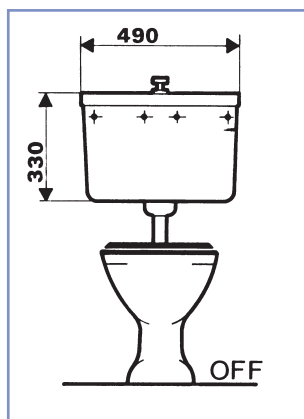

BB4900 Laaghangend reservoir "Corner 9-6 liter