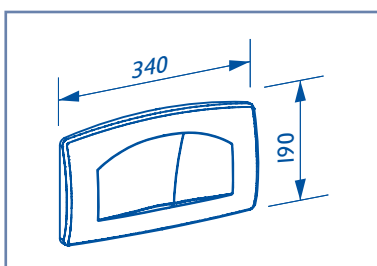

Rezi Quick-Fit Multi-duoflush "Standaard" BB4650F FR

- Zelfdragend voorwand inbouwreservoir met wand- en hoekopstelling in één
- Inhoud 9 liter, standaard ingesteld op 6-3,5 instelbaar van 9-6/4,5-3 liter
- Traploos instelbare spoeling Multi-duo of Monoflush instelling
- Maatvoering in mm: 1180-1380 h x 500 br x 170-240 d
- Compleet met aansluit- en bevestigingsmateriaal
- PE-afvoerbocht DN 80/100
- Links voorgemonteerde messing wateraansluiting 1/2" met hoekstopkraan
- Volledig geïsoleerd
- Leverbaar met antivandalisme bediening BB4651F SS RVS
- Kiwa-keur
- 10 jaar garantie, excl. slijtageonderdelen

Rezi Quick-Fit "Beauty Free" BB4650F ZFR

- Volledig vrijstaand, zelfdragend voorwand inbouwreservoir
- Inhoud 9 liter, Standaard ingesteld op 6-3,5 instelbaar van 4,5-3,5 liter
- Traploos instelbare spoeling Multi-duo of Monoflush instelling
- Maatvoering in mm: 1180-1380 h x 500 br x 210 d
- Draagvermogen ca. 400 kg.
- Compleet met aansluit- en bevestigingsmateriaal
- PE-afvoerbocht DN 80/100
- Links voorgemonteerde messing wateraansluiting 1/2" met hoekstopkraan
- Volledig geïsoleerd
- Kiwa-keur
- 10 jaar garantie, excl. slijtageonderdelen