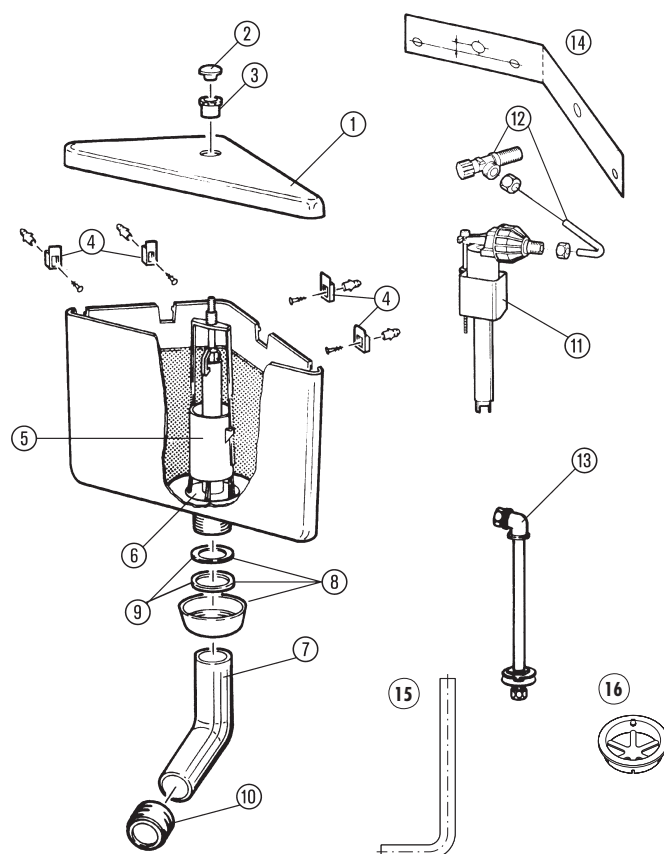

1. BB4914 Deksel t.b.v. BB4900
2. BB4915 Trekknop, verchromd t.b.v. BB4900
3. BB4916 Spanhuls t..b.v. trekknop BB4900
4. BB4715 (set) Ophangbeugel 4 x incl. bevestigingsmateriaal
5. BB4913 Uitstroommechanisme incl. trekknop t.b.v. BB4900
6. BB4714 Bodemklekring silicoon 5,8 x 2 cm
7. BB4721 Valpijpbocht 200 x 210 mm
8. BB4716 Wartelmoer incl. 2 afdichtringen
9. BB4719 2 afdichtringen t.b.v. wartelmoer BB4716
10. BB4717 Euroverbinder t.b.v. aansluiting valpijp in closetpot; Ø 55 mm
11. BB5500 Universele vlotterkraan, Easy flush Universal
12. BB4706 Middenachter aansluitset met hoekstopkraan 1/2" - 12
13. BB4910 Pijp t.b.v. onderaansluiting watertoevoer
14. n.v.t. Ophangsjabloon
15. BB4825 Valpijp voor halfhoge ophanging 520 x 210 mm
16. BB4826 Reduceerring