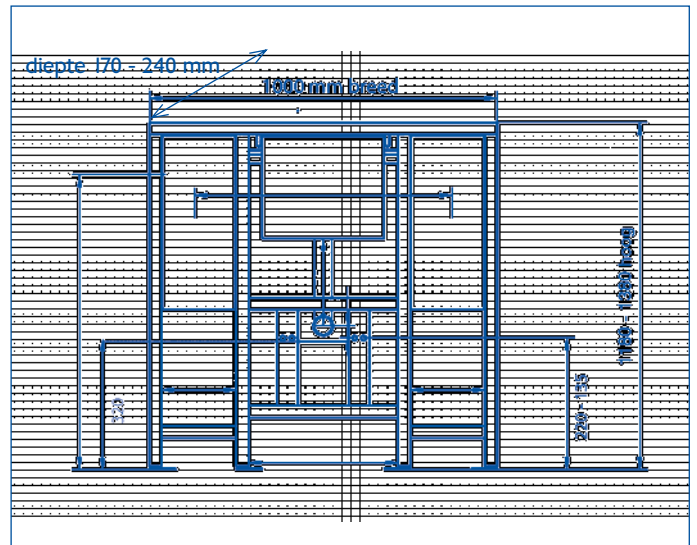

BB3650FFR.3 "Easy Trio Beauty"