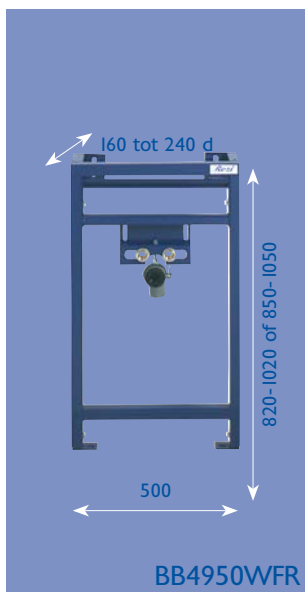

3. BB4950WFR
Inbouwelement t.b.v.
wastafel rij-opstelling
bouwhoogte 820 - 1020 mm
bouwhoogte 850 - 1050 mm

Ook als urinoir elementen
BB4950UDFR en BB4950USCFR
leverbaar.

Bij 1, 2 en 3 afwijkende maten
in breedte op aanvraag
mogelijk.