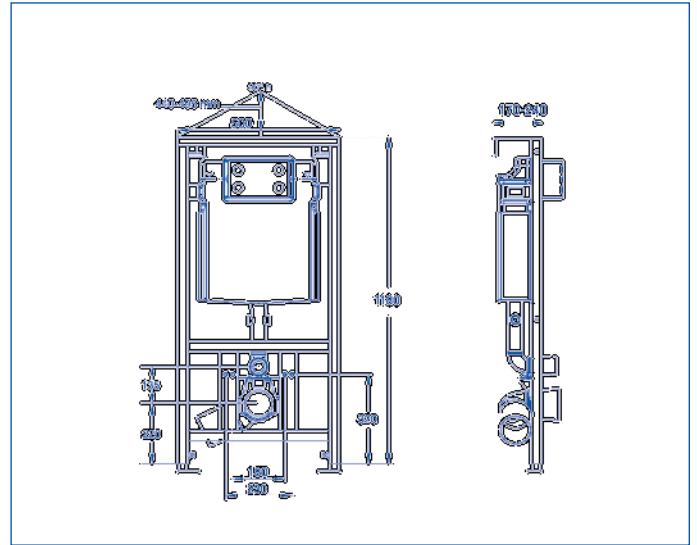

BB3650F Pro

BB3650FFR

Rezi BB3650FHFR "Beauty Corner"

BB3650FFR.3 "Easy Trio Beauty"

Rezi BB3650FZFR