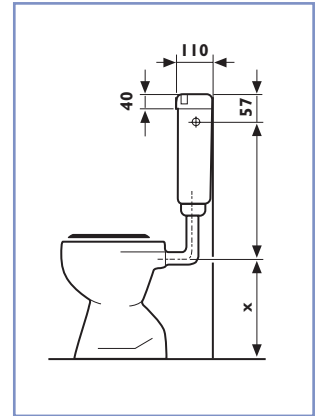

5

13

6

14

7

8

Sprong valpijp = 10 cm
Valpijp met opstaande rand op binnenzijde kraag

BB4700 Laaghangend reservoir "Standaard" 9-6 liter