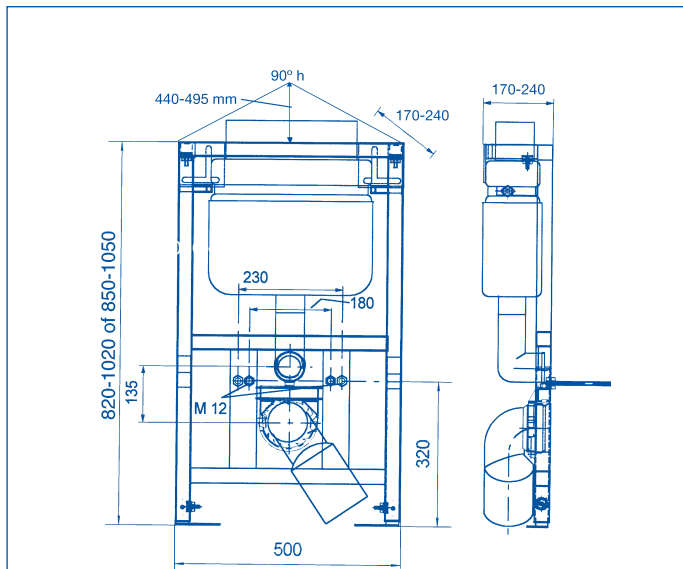

BB4950P FR

BB4950PFR.3 Easy Trio