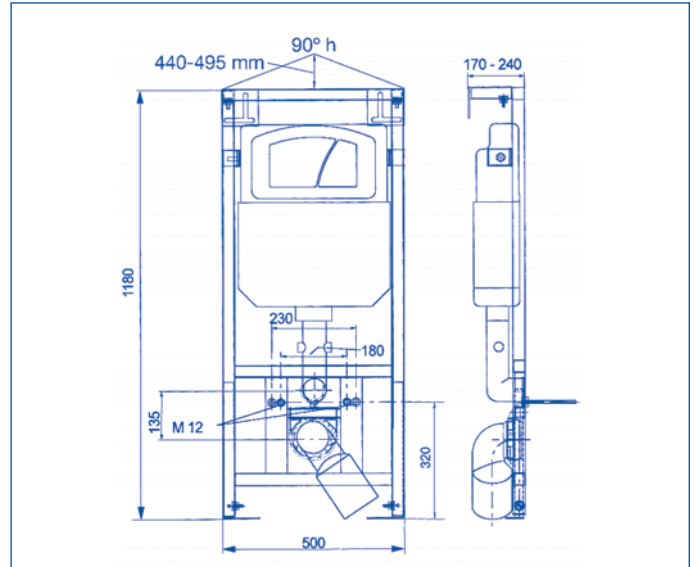

BB4650F PRO

BB4650F FR

BB4650F PRO Super

BB4650FZFR