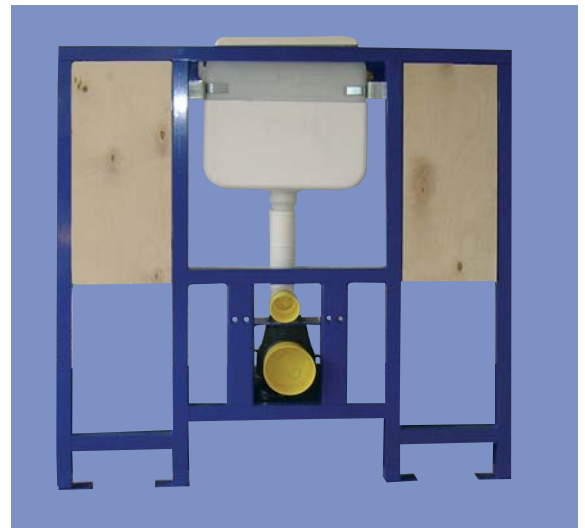

Rezi Quick-Fit "Beauty Free" BB4650F ZFR

- Volledig vrijstaand, zelfdragend voorwand inbouwreservoir
- Inhoud 9 liter, Standaard ingesteld op 6-3,5 instelbaar van 4,5-3,5 liter
- Traploos instelbare spoeling Multi-duo of Monoflush instelling
- Maatvoering in mm: 1180-1380 h x 500 br x 210 d
- Draagvermogen ca. 400 kg.
- Compleet met aansluit- en bevestigingsmateriaal
- PE-afvoerbocht DN 80/100
- Links voorgemonteerde messing wateraansluiting 1/2" met hoekstopkraan
- Volledig geïsoleerd
- Kiwa-keur
- 10 jaar garantie, excl. slijtageonderdelen

Rezi Quick-Fit "Compact Planchet" BB4950P FR

- Zelfdragend voorwand inbouwreservoir met wand- en hoekopstelling in één
- Inhoud 6-3 liter
- Maatvoering in mm: 820-1020 h x 500 br x 170-240 d
- Draagvermogen ca. 400 kg.
- Compleet met aansluit- en bevestigingsmateriaal
- PE-afvoerbocht DN 80/100
- Voorgemonteerde messing wateraansluiting 1/2" met hoekstopkraan rechts
- Volledig geïsoleerd
- Kiwa-keur
- 10 jaar garantie, excl. slijtageonderdelen

Rezi Quick-Fit "Compact Planchet" BB4950PFR.3 "Easy Trio Compact"

- Zelfdragend inbouwreservoir t.b.v. minder validen toepassing
- Compleet met voorgemonteerde armsteunhouderplaatellemen links en rechts
- Inhoud 6-3 liter
- Maatvoering in mm: 1000-1200 h x 1000 br x 170-240 d
- Geschikt voor vrijwel alle gangbare armsteunen en toiletputten
- Draagvermogen ca. 400 kg.
- Compleet met aansluit- en bevestigingsmateriaal
- PE-afvoerbocht DN 80/100
- Voorgemonteerde messing wateraansluiting 1/2" met hoekstopkraan rechts
- Volledig geïsoleerd
- Kiwa-keur
- 10 jaar garantie, excl. slijtageonderdelen