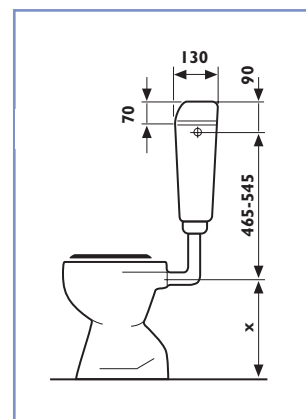

BB4850 Laaghangend reservoir "Compact" 6-3 liter

1. BB8511	Deksel t.b.v. BB4850
2. BB8512	Druktoets t.b.v. BB4850
3. BB8514	Hevel 5,7 cm t.b.v. BB4850
4. BB8533	Brugstuk t.b.v. BB8512
5. BB4715	Ophangbeugel 2 x incl. bevestigingsmateriaal
6. BB8513	Uitstroommechanisme incl. trekhaak t.b.v. BB4850
7. BB4714	Bodemklekring silicoon 5,8 x 2 cm
8. BB4718	Afsluitdop reservoir
9. BB4721	Valpijpbocht 200 x 210 mm
10. BB4716	Wartelmoer incl. 2 afdichtringen
11. BB4719	2 afdichtringen t.b.v. wartelmoer BB4716
12. BB4720	Ophanghaak vlotterkraan t.b.v. midden achter aansluiting
13. BB4717	Euroverbinder t.b.v. aansluiting valpijp in closetpot; Ø 55 mm
14. BB5500	Geruisarme universele vlotterkraan, Easy flush Universal
15. BB4705	Middenachter aansluitset met messing hoekstopkraan 1/2" aansluiting - 12 uitgang
	Ook leverbaar:
	BB4707 midden achter aansluitset met messing hoekstopkraan 3/8" aansluiting - 10 mm uitgang
	BB4703 midden achter aansluitset met messing hoekstopkraan 3/8" aansluiting - 3/8" uitgang
16. n.v.t.	Ophangsjabloon
17. BB4825	Valpijpbocht voor halfhoge ophanging 520 x 210 mm
18. BB4826	Reduceerring