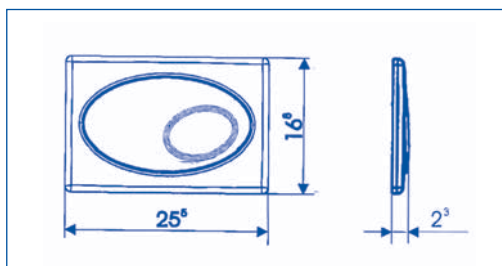

Rezi Quick-Fit "Beauty Free" BB3650F ZFR

- Volledig vrijstaand, zelfdragend voorwand inbouwreservoir
- Inhoud 7,5 liter, Standaard ingesteld op 6-3,5 instelbaar van 4,5-3,5 liter
- Traploos instelbare spoeling Multi-duo of Monoflush instelling
- Maatvoering in mm: I180-1380 h x 500 br x 210 d
- Draagvermogen ca. 400 kg.
- Compleet met aansluit- en bevestigingsmateriaal
- PE-afvoerbocht DN 80/100
- Links voormonteerde messing wateraansluiting 1/2" met hoekstopkraan
- Volledig geïsoleerd
- Kiwa-keur
- 10 jaar garantie, excl. slijtageonderdelen

Rezi Quick-Fit BB3650FFR.3 "Easy Trio Beauty"

- Zelfdragend inbouwreservoir t.b.v. mindervaliden toepassing
- Compleet met voormonteerde armsteunhouderplaat-elementen links en rechts
- Inhoud 7,5 liter, Standaard ingesteld op 6-3,5 instelbaar van 4,5-3,5 liter
- Traploos instelbare spoeling Multi-duo of Monoflush instelling
- Maatvoering in mm: I180-1380 h x 1000 br x 170-240 d
- Afbouwpakketten separaat leverbaar:
  BB3662.3 Easy Trio ombouw / BB3662N.3 Easy Trio nisbouw
- Geschikt voor vrijwel alle gangbare armsteunen en toilet-potten
- Draagvermogen ca. 400 kg.
- Compleet met aansluit- en bevestigingsmateriaal
- PE-afvoerbocht DN 80/100
- Voormonteerde messing wateraansluiting 1/2" met hoekstopkraan links
- Volledig geïsoleerd
- Kiwa-keur
- 10 jaar garantie, excl. slijtageonderdelen

BB3651 FSS