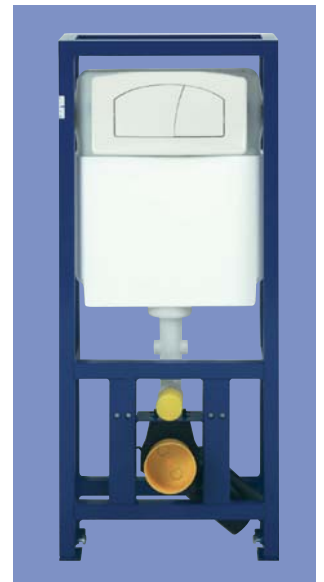

BB4650F PRO Super

- Smal inbouwreservoir voor natte montage
- Inhoud 9 liter, standaard ingesteld op 6-3,5 instelbaar van 9-6/4,5-3 liter
- Traploos instelbare spoeling Multi-duo of Monoflush instelling
- Maatvoering in mm: 405 br x 1200-1700 d
- Compleet met aansluit- en bevestigingsmateriaal
- PE-afvoerbocht DN 80/100
- Links voormonteerde messing wateraansluiting 1/2" met hoekstopkraan
- Volledig geïsoleerd, incl. styropoor opvulblok en closetwandisolatieset
- Stelpoten BB4664 separaat leverbaar
- Kiwa-keur
- 10 jaar garantie, excl. slijtageonderdelen

Rezi Quick-Fit Multi-duoflush "Standaard" BB4650F FR

- Zelfdragend voorwand inbouwreservoir met wand- en hoekopstelling in één
- Inhoud 9 liter, standaard ingesteld op 6-3,5 instelbaar van 9-6/4,5-3 liter
- Traploos instelbare spoeling Multi-duo of Monoflush instelling
- Maatvoering in mm: 1180-1380 h x 500 br x 170-240 d
- Compleet met aansluit- en bevestigingsmateriaal
- PE-afvoerbocht DN 80/100
- Links voorgemonteerde messing wateraansluiting 1/2" met hoekstopkraan
- Volledig geïsoleerd
- Leverbaar met antivandalisme bediening BB4651F SS RVS
- Kiwa-keur
- 10 jaar garantie, excl. slijtageonderdelen

Rezi Quick-Fit "Beauty Free" BB4650F ZFR

- Volledig vrijstaand, zelfdragend voorwand inbouwreservoir
- Inhoud 9 liter, Standaard ingesteld op 6-3,5 instelbaar van 4,5-3,5 liter
- Traploos instelbare spoeling Multi-duo of Monoflush instelling
- Maatvoering in mm: 1180-1380 h x 500 br x 210 d
- Draagvermogen ca. 400 kg.
- Compleet met aansluit- en bevestigingsmateriaal
- PE-afvoerbocht DN 80/100
- Links voorgemonteerde messing wateraansluiting 1/2" met hoekstopkraan
- Volledig geïsoleerd
- Kiwa-keur
- 10 jaar garantie, excl. slijtageonderdelen