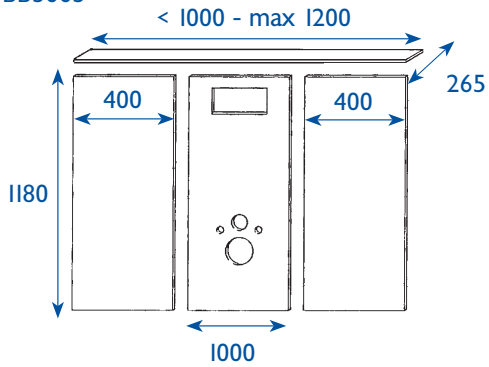

Afbouwpakketten "Nisbouw" t.b.v. zelfdragende Rezi inbouwreservoirs

BB3663