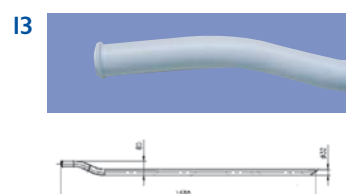

Duurzame hoog- en laaghangende reservoirs
inbouwreservoirs en onderdelen

Rezi Sanifort, duurzaam, comfortabel en doordacht

BB432I hooghangend trekreservoir "Pull Top" 7 liter

excl. valpijp

- 1. BB4325 kelk
- BB4326 klok
- 2. BB4327 Trekring + koord
- 3. BB4332 Set geleidepijpje incl. onderdelen bestaande uit: geleidepijpje, opsluitbus, pakkingring 2 x, glijring, bevestigingsmoer
- 4. BB4331 Klipklem t.b.v. brugstuk BB4333
- 5. BB4333 Brugstuk t.b.v. BB432I
- 6. BB4335 Valpijpwartelmoer + 1 pakkingring
- 7. BB4337 Valpijpbeugel + stootdop
- 8. BB4338 Valpijpbeugel
- 9. BB4339 Metalen ophangbeugel
- 10. BB5400 Vlotterkraan + styropoor instelring
- 11. BB5507 Kunststof membraam set compleet
- 12. BB5510 Los membraam

Sprong valpijp = 10 cm
Valpijp met opstaande rand op binnenzijde kraag

BB4330 hooghangend drukknopreservoir "Press Top" 7 liter

Compleet met drukknopgarnituur, excl. val- en injectiepijp

1. BB4335 Valpijpwartelmoer + 1 pakring
2. BB4337 Valpijpbegel + stootdop
3. BB4338 Valpijpbegel
4. BB4339 Metalen ophangbeugel
5. BB4341 Drukknopgarnituur compleet
6. BB4342 Set spuitmondje incl. onderdelen: pakkingringen 2x, glijring 1x, wartelmoer 1x
7. BB4343 Set kniehevel + wartelmoer met afdichtring
8. BB4344 Valpijpbegel incl. oog voor injectiepijp
9. BB4345 Halve rubber bal; Ø 57 mm
10. BB4346 Afdichtring t.b.v. BB4341; Ø 52 mm
11. BB4347 Drukstift met kap t.b.v. BB4341
12. BB5400 Vlotterkraan + styropoor instelring
13. BB5507 Kunststof membraan set compleet
14. BB5510 Los membraam rubber