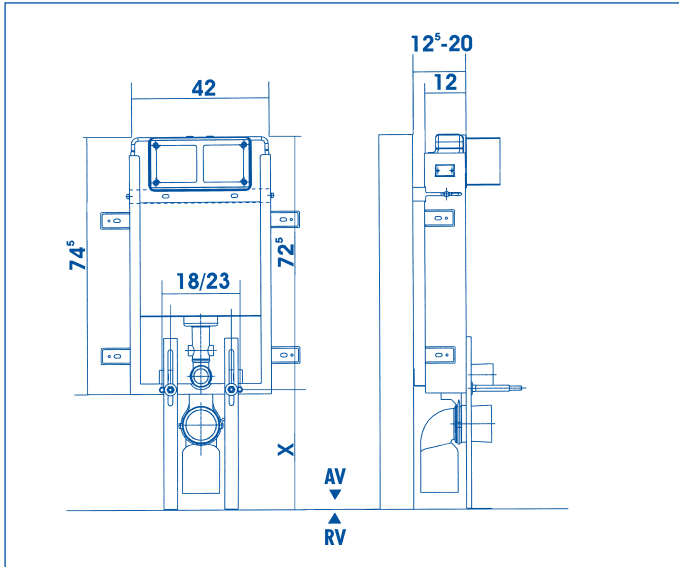

BB4650F PRO