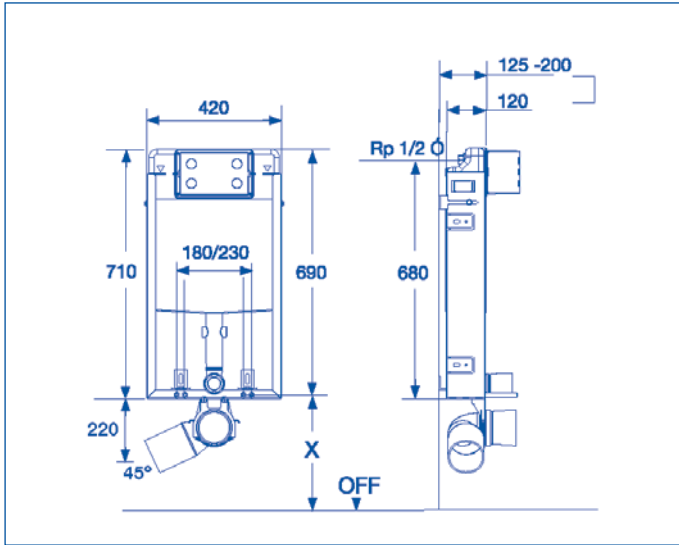

BB3650F Pro