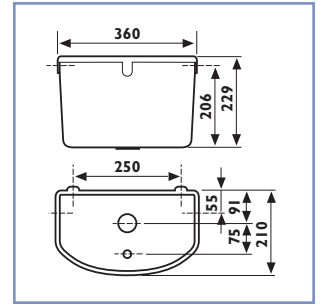

Sprong valpijp = 10 cm
Valpijp met opstaande rand op binnenzijde kraag

BB4330 hooghangend drukknopreservoir "Press Top" 7 liter

Compleet met drukknopgarnituur, excl. val- en injectiepijp

1. BB4335 Valpijpwartelmoer + 1 pakring
2. BB4337 Valpijpbegel + stootdop
3. BB4338 Valpijpbegel
4. BB4339 Metalen ophangbeugel
5. BB4341 Drukknopgarnituur compleet
6. BB4342 Set spuitmondje incl. onderdelen: pakkingringen 2x, glijring 1x, wartelmoer 1x
7. BB4343 Set kniehevel + wartelmoer met afdichtring
8. BB4344 Valpijpbegel incl. oog voor injectiepijp
9. BB4345 Halve rubber bal; Ø 57 mm
10. BB4346 Afdichtring t.b.v. BB4341; Ø 52 mm
11. BB4347 Drukstift met kap t.b.v. BB4341
12. BB5400 Vlotterkraan + styropoor instelring
13. BB5507 Kunststof membraan set compleet
14. BB5510 Los membraam rubber

Maatvoering in mm: h 1180-1380 x br 500 x d 440-490 mm

Geschikt voor vrijwel alle gangbare toiletputten

Draagvermogen ca. 400 kg

Wateraansluiting: messing 1/2", links voorgemonteerd

Anti-condens-isolatie: volledig