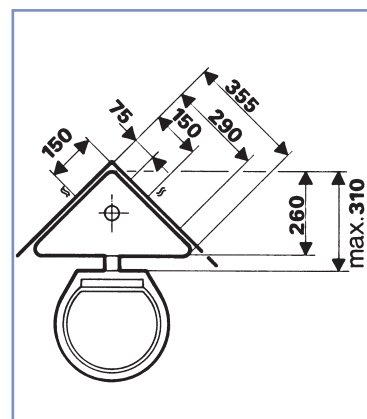

BB4900 Laaghangend reservoir "Corner 9-6 liter