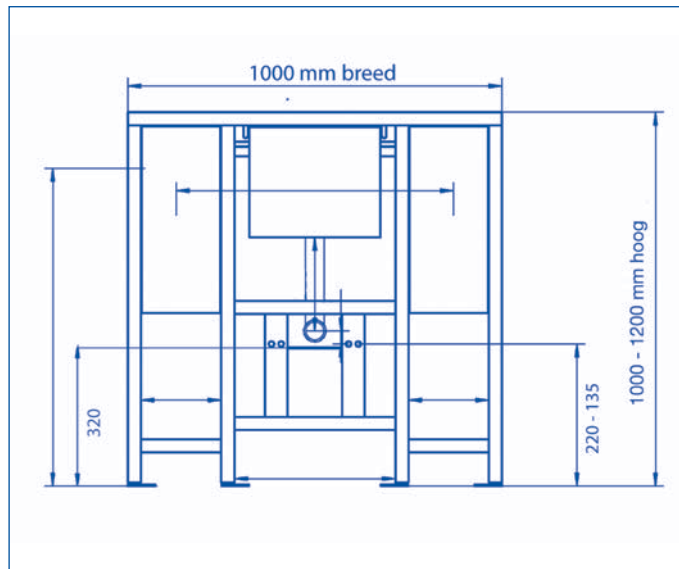

BB4950PFR.3 Easy Trio