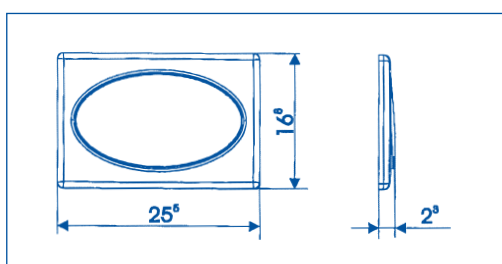

BB3651 FSS RVS
Bedieningspaneel met spoelonderbreking
t.b.v. BB3650F Pro, BB3650FFR en
BB3650FFR.3 Trio