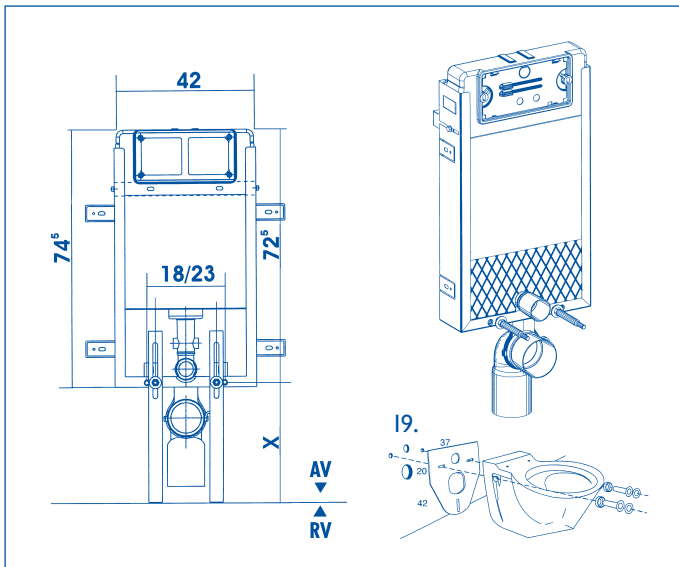

BB4650F PRO Super