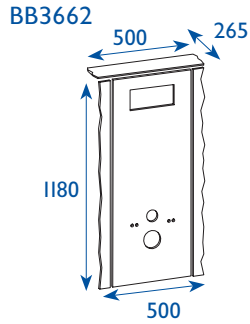

1. BB3662 t.b.v. BB3650FFR en BB3650FZFR Quick-Fit Multi-duoflush Beauty”
7,5 6-3,5/4,5-3,5 liter - serie

inhoud:

- 1 x frontpaneel Fermacell® incl. aan-en afvoer, potbevestigingsgaten 500 x 1180 x 12,5 mm
- 2 x zijpaneel Fermacell® 265 x 1180 x 12,5 mm
- 1 x bovenpaneel Fermacell® 550 x 265 x 12,5 mm
- 1 set 100 stuks snelbouwschroeven 3,5 x 25 mm

2. BB4662 t.b.v. BB4650FFR en BB4650FZFR Quick-Fit Multi-duoflush
9-6/4,5-3,0 liter – serie

inhoud:

- 1 x frontpaneel Fermacell® incl. aan-en afvoer, potbevestigingsgaten 500 x 1180 x 12,5 mm
- 2 x zijpaneel Fermacell® 265 x 1180 x 12,5 mm
- 1 x bovenpaneel Fermacell® 550 x 265 x 12,5 mm
- 1 set 100 stuks snelbouwschroeven 3,5 x 25 mm