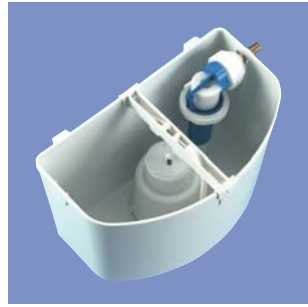

Duurzame hoog- en laaghangende reservoirs
inbouwreservoirs en onderdelen

Rezi Sanifort, duurzaam, comfortabel en doordacht

BB432I hooghangend trekreservoir "Pull Top" 7 liter

excl. valpijp

- 1. BB4325 kelk
- BB4326 klok
- 2. BB4327 Trekring + koord
- 3. BB4332 Set geleidepijpje incl. onderdelen bestaande uit: geleidepijpje, opsluitbus, pakkingring 2 x, glijring, bevestigingsmoer
- 4. BB4331 Klipklem t.b.v. brugstuk BB4333
- 5. BB4333 Brugstuk t.b.v. BB432I
- 6. BB4335 Valpijpwartelmoer + 1 pakkingring
- 7. BB4337 Valpijpbeugel + stootdop
- 8. BB4338 Valpijpbeugel
- 9. BB4339 Metalen ophangbeugel
- 10. BB5400 Vlotterkraan + styropoor instelring
- 11. BB5507 Kunststof membraam set compleet
- 12. BB5510 Los membraam

Sprong valpijp = 10 cm
Valpijp met opstaande rand op binnenzijde kraag

BB4330 hooghangend drukknopreservoir "Press Top" 7 liter

Compleet met drukknopgarnituur, excl. val- en injectiepijp

1. BB4335 Valpijpwartelmoer + 1 pakring
2. BB4337 Valpijpbegel + stootdop
3. BB4338 Valpijpbegel
4. BB4339 Metalen ophangbeugel
5. BB4341 Drukknopgarnituur compleet
6. BB4342 Set spuitmondje incl. onderdelen: pakkingringen 2x, glijring 1x, wartelmoer 1x
7. BB4343 Set kniehevel + wartelmoer met afdichtring
8. BB4344 Valpijpbegel incl. oog voor injectiepijp
9. BB4345 Halve rubber bal; Ø 57 mm
10. BB4346 Afdichtring t.b.v. BB4341; Ø 52 mm
11. BB4347 Drukstift met kap t.b.v. BB4341
12. BB5400 Vlotterkraan + styropoor instelring
13. BB5507 Kunststof membraan set compleet
14. BB5510 Los membraam rubber