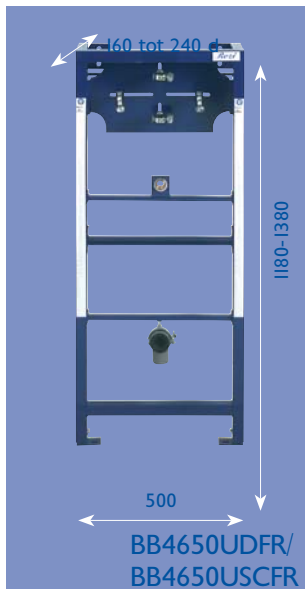

Inbouwelementen t.b.v. urinoirs, wastafels en armsteunhouder
BB4650UDFR, BB4650USCFR, BB4650WFR, BB4950WFR en BB4754FR

1. BB4650UDFR
Inbouwelement t.b.v. urinoir
drukspoeling, bouwhoogte
1180 - 1380 mm

Ook leverbaar als:
BB4650USC
Inbouwelement t.b.v.
urinoir met Schell-Compact
ruwbouwset 01 120 00 99