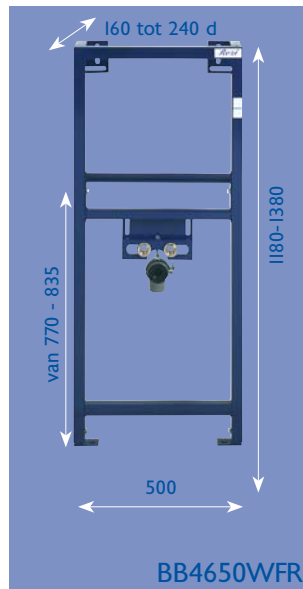

2. BB4650WFR
Inbouwelement t.b.v.
wastafel rij-opstelling,
bouwhoogte 1180 - 1380 mm