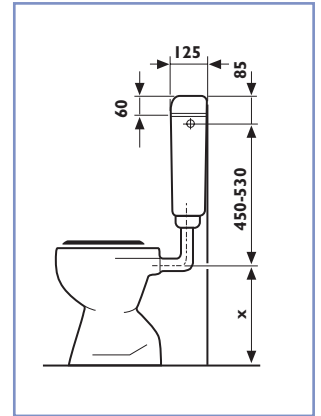

BB4800 Laaghangend reservoir "Ergonom" 9-6 liter