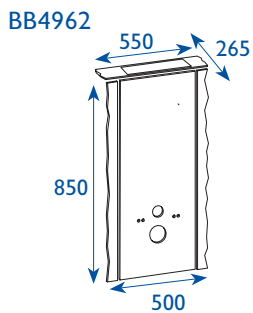

3. BB4962 t.b.v. BB4950PFR Compact 6-3 liter

Inhoud:

- 1 x frontpaneel Fermacell® incl. aan-en afvoer, potbevestigingsgaten 500 x 850 x 12,5 mm
- 2 x zijpaneel Fermacell® 265 x 850 x 12,5 mm
- 1 x bovenpaneel Fermacell® incl. uitsnede 550 x 265 x 12,5 mm
- 1 set 100 stuks snelbouwschroeven 3,5 x 25 mm