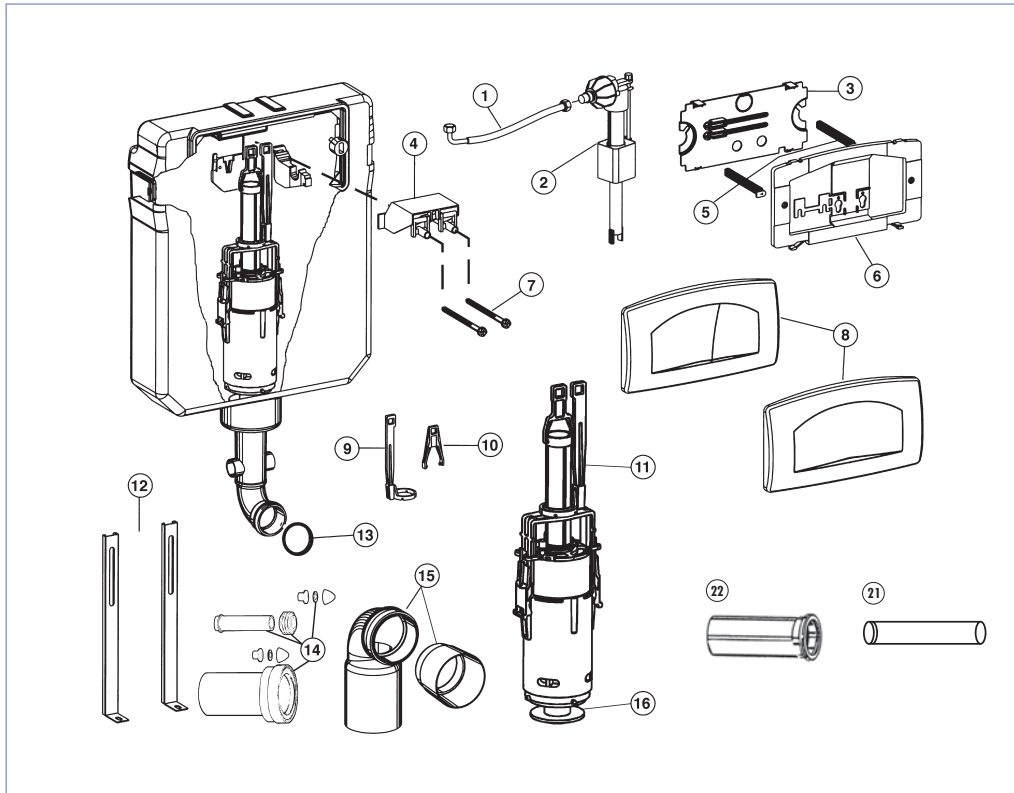

1. BB4756	Flexibele metalen aansluitslang 3/8" t.b.v. watertoevoer
2. BB5500	Universele vlotterkraan, Easy flush Universal
3. BB4656	Afdekplaat incl. 2 drukstiften
4. BB4655	Hevelhuis, compleet
5. BB4654	2 snelle boutbevestigingen
6. BB4652	Bevestigingsraam bedieningspaneel
7. BB4653	Drukstiften 1x groen, 1x blauw
8. BB4651F MD	Bedieningspaneel Multi-duoflush, compleet, 2 druktoetsen
BB4651F SS	Bedieningspaneel Monoflush, compleet, 1 druktoets
9. BB4659	Trekbeugelklem + draai-ring t.b.v. BB4657
10. BB4660	Trekklem t.b.v. BB4657
11. BB4657	Uitstroommechanisme incl. bodemklepring BB4714
12. BB4664	Stelvoeten 2 x 500 mm h, verstelbaar 390-460 mm
13. BB4764	Rubberen afdichtring t.b.v. valpijp
14. BB4758	WC-aansluitset
15. BB4759	PE-afvoerbocht DN 80-100
16. BB4714	Bodemklepring silicoon 5,8 x 2 cm
17. BB4658	Bodemkorf + afdichtring t.b.v. BB4650 serie (niet afgebeeld)
18. BB4661	Verlengset t.b.v. bedieningspaneel BB4651F MD/SS (niet afgebeeld)
19. BB3662	Afbouwpakket standaard (niet afgebeeld)
20. BB3663	Afbouwpakket nisbouw (niet afgebeeld)
21. BB4766	Verlengpijp t.b.v. watertoevoer 255 mm l x 45 mm Ø
22. BB4765	Verlengpijp t.b.v. wc-afvoer 233 mm l