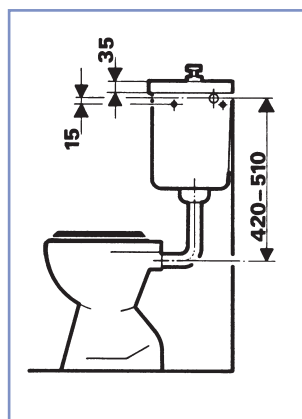

BB4900 Laaghangend reservoir "Corner 9-6 liter