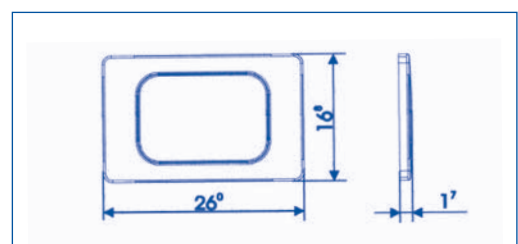

BB3651 FSS RVS
Bedieningspaneel met spoelonderbreking
t.b.v. BB3650F Pro, BB3650FFR en
BB3650FFR.3 Trio