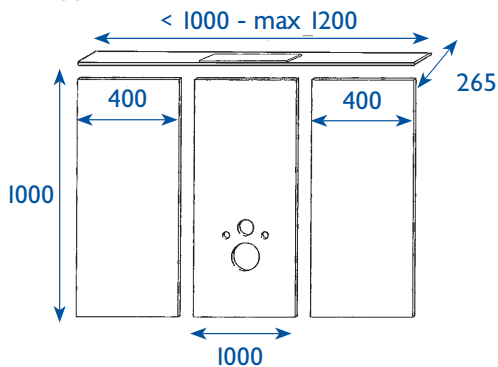

I. BB3663 t.b.v. BB3650FFR en BB3650FZFR Quick-Fit Multi-duoflush Beauty”
7,5 6-3,5/4,5-3,5 liter – serie en BB4650FFR en BB4650FZFR Quick-Fit
Multi-duoflush 9-6/4,5-3,0 liter - serie

1. inhoud:
2. 1 x frontpaneel Fermacell® incl. aan-en afvoer, potbevestigingsgaten 500 x 1180 x 12,5 mm
   - 2 x frontpaneel Fermacell® 500 x 1180 x 12,5 mm
   - 1 x bovenpaneel Fermacell® 1180 x 265 x 12,5 mm
   - 1 set 100 stuks snelbouwschroeven 3,5 x 25 mm

BB4966