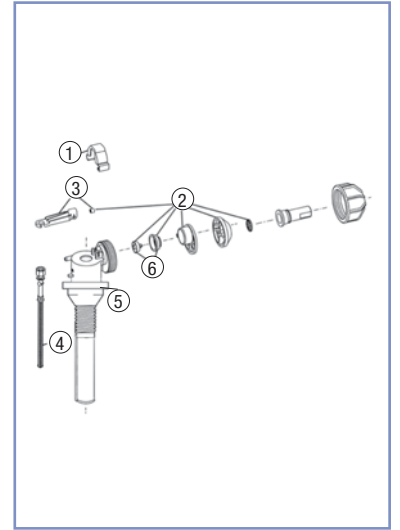

Ruisarme vlotterkraan t.b.v. hooghangende reservoirs

BB5400

Ruisarme vlotterkraan t.b.v. hooghangende reservoirs BB4321 en BB4330
BB5507 Kunststof membraam set compleet
BB5510 rubber los membraam

1. BB5506 Beschermkap	4. BB5504 Instelschroef
2. BB5507 Set onderdelen	5. BB5508 Styropoordrijver
3. BB5505 Hefboom met rubber prop	6. BB5510 Membraam rubber