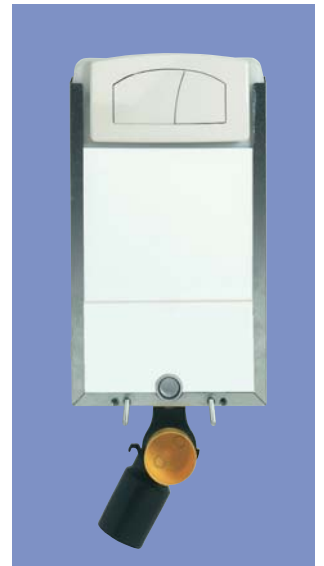

Bedieningspanelen:

- | | | |
|----|------------|---|
| 1. | BB3651F MD | Wit
Pergamon
Mat chroom
Glans chroom |
| 2. | BB3651F SS | Wit
Mat chroom
Glans chroom
RVS |

BB4650F PRO

- Smal inbouwreservoir voor natte montage
- Inhoud 9 liter, standaard ingesteld op 6-3,5 instelbaar van 9-6/4,5-3 liter
- Traploos instelbare spoeling Multi-duo of Monoflush instelling
- Maatvoering in mm: 405 br x 1200-1700 d
- Compleet met aansluit- en bevestigingsmateriaal
- PE-afvoerbocht DN 80/100
- Links voormonteerde messing wateraansluiting 1/2" met hoekstopkraan
- Volledig geïsoleerd
- Stelpoten BB4664 separaat leverbaar
- Kiwa-keur
- 10 jaar garantie, excl. slijtageonderdelen

BB4650F PRO Super

- Smal inbouwreservoir voor natte montage
- Inhoud 9 liter, standaard ingesteld op 6-3,5 instelbaar van 9-6/4,5-3 liter
- Traploos instelbare spoeling Multi-duo of Monoflush instelling
- Maatvoering in mm: 405 br x 1200-1700 d
- Compleet met aansluit- en bevestigingsmateriaal
- PE-afvoerbocht DN 80/100
- Links voormonteerde messing wateraansluiting 1/2" met hoekstopkraan
- Volledig geïsoleerd, incl. styropoor opvulblok en closetwandisolatieset
- Stelpoten BB4664 separaat leverbaar
- Kiwa-keur
- 10 jaar garantie, excl. slijtageonderdelen