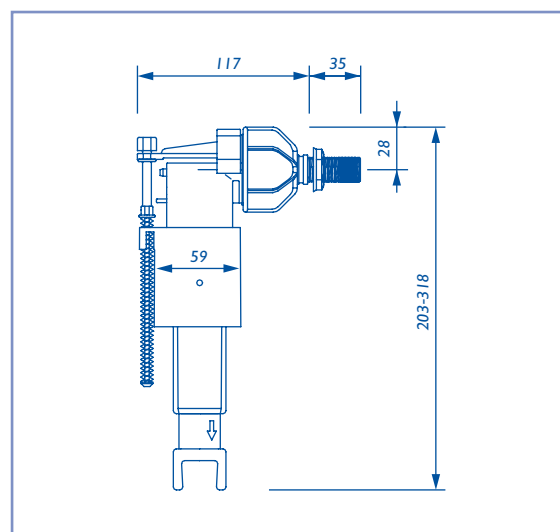

Ruisarme vlotterkraan t.b.v. laaghangende reservoirs

BB5500

Ruisarme universele vlotterkraan t.b.v. praktisch alle op- en inbouwreservoirs, duoblocs etc.

1. BB5506 Beschermkap	4. BB5504 Instelschroef
2. BB5507 Set onderdelen	5. BB5503 Drijver
3. BB5505 Hefboom met rubber prop	6. BB5510 Membraam rubber