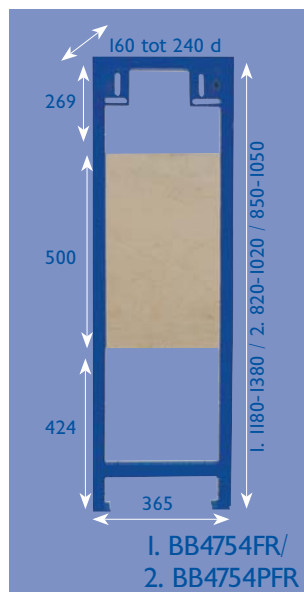

Ook leverbaar als:
 BB4650USC
 Inbouwelement t.b.v.
 urinoir met Schell-Compact
 ruwbouwset 01 120 00 99

2. BB4650WFR
 Inbouwelement t.b.v.
 wastafel rij-opstelling,
 bouwhoogte 1180 - 1380 mm

3. BB4950WFR
 Inbouwelement t.b.v.
 wastafel rij-opstelling
 bouwhoogte 820 - 1020 mm
 bouwhoogte 850 - 1050 mm

Ook als urinoir elementen
 BB4950UDFR en BB4950USCFR
 leverbaar.

Bij 1, 2 en 3 afwijkende maten
 in breedte op aanvraag
 mogelijk.

4.1. BB4754FR
 zelfdragend universeel
 frame inbouwelement t.b.v.
 armsteunmontage.
 h 1180 - 1380 cm