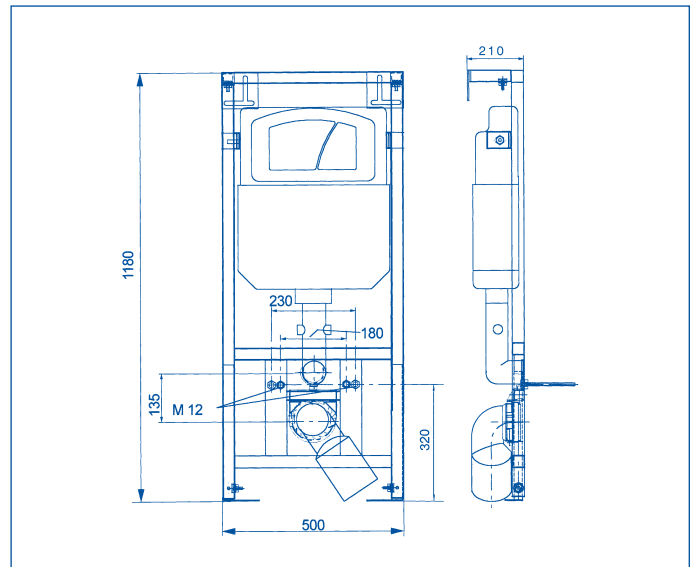

BB4650FZFR