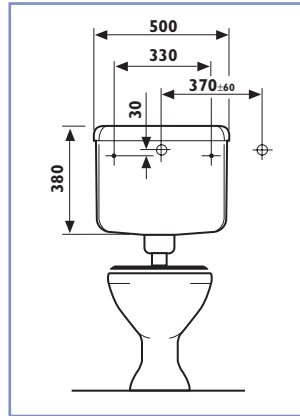

5

13

6

14

7

8

Sprong valpijp = 10 cm
Valpijp met opstaande rand op binnenzijde kraag

BB4700 Laaghangend reservoir "Standaard" 9-6 liter