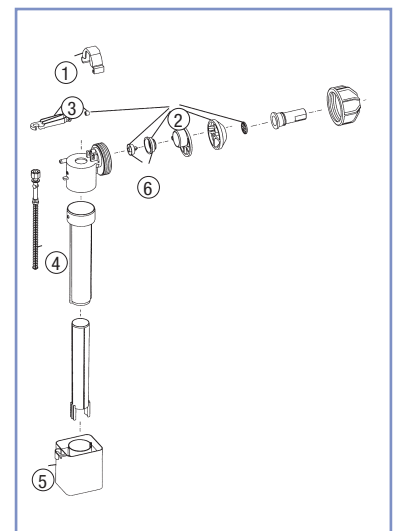

Ruisarme vlotterkraan t.b.v. laaghangende reservoirs

BB5500

Ruisarme universele vlotterkraan t.b.v. praktisch alle op- en inbouwreservoirs, duoblocs etc.

1. BB5506 Beschermkap	4. BB5504 Instelschroef
2. BB5507 Set onderdelen	5. BB5503 Drijver
3. BB5505 Hefboom met rubber prop	6. BB5510 Membraam rubber