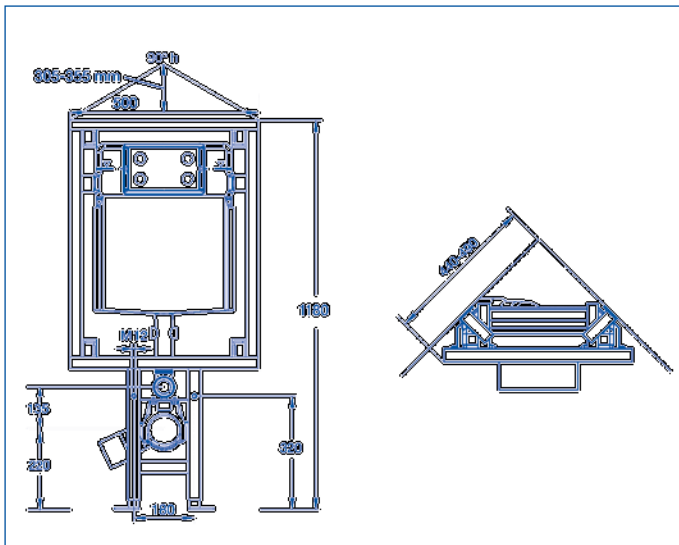

Rezi BB3650FHFR "Beauty Corner"