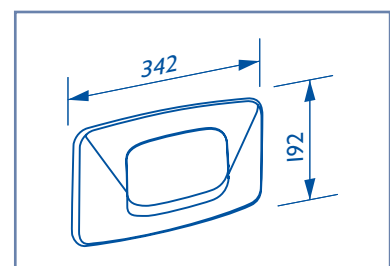

Rezi Quick-Fit Multi-duoflush "Standaard" BB4650F FR

- Zelfdragend voorwand inbouwreservoir met wand- en hoekopstelling in één
- Inhoud 9 liter, standaard ingesteld op 6-3,5 instelbaar van 9-6/4,5-3 liter
- Traploos instelbare spoeling Multi-duo of Monoflush instelling
- Maatvoering in mm: 1180-1380 h x 500 br x 170-240 d
- Compleet met aansluit- en bevestigingsmateriaal
- PE-afvoerbocht DN 80/100
- Links voorgemonteerde messing wateraansluiting 1/2" met hoekstopkraan
- Volledig geïsoleerd
- Leverbaar met antivandalisme bediening BB4651F SS RVS
- Kiwa-keur
- 10 jaar garantie, excl. slijtageonderdelen

Rezi Quick-Fit "Beauty Free" BB4650F ZFR

- Volledig vrijstaand, zelfdragend voorwand inbouwreservoir
- Inhoud 9 liter, Standaard ingesteld op 6-3,5 instelbaar van 4,5-3,5 liter
- Traploos instelbare spoeling Multi-duo of Monoflush instelling
- Maatvoering in mm: 1180-1380 h x 500 br x 210 d
- Draagvermogen ca. 400 kg.
- Compleet met aansluit- en bevestigingsmateriaal
- PE-afvoerbocht DN 80/100
- Links voorgemonteerde messing wateraansluiting 1/2" met hoekstopkraan
- Volledig geïsoleerd
- Kiwa-keur
- 10 jaar garantie, excl. slijtageonderdelen