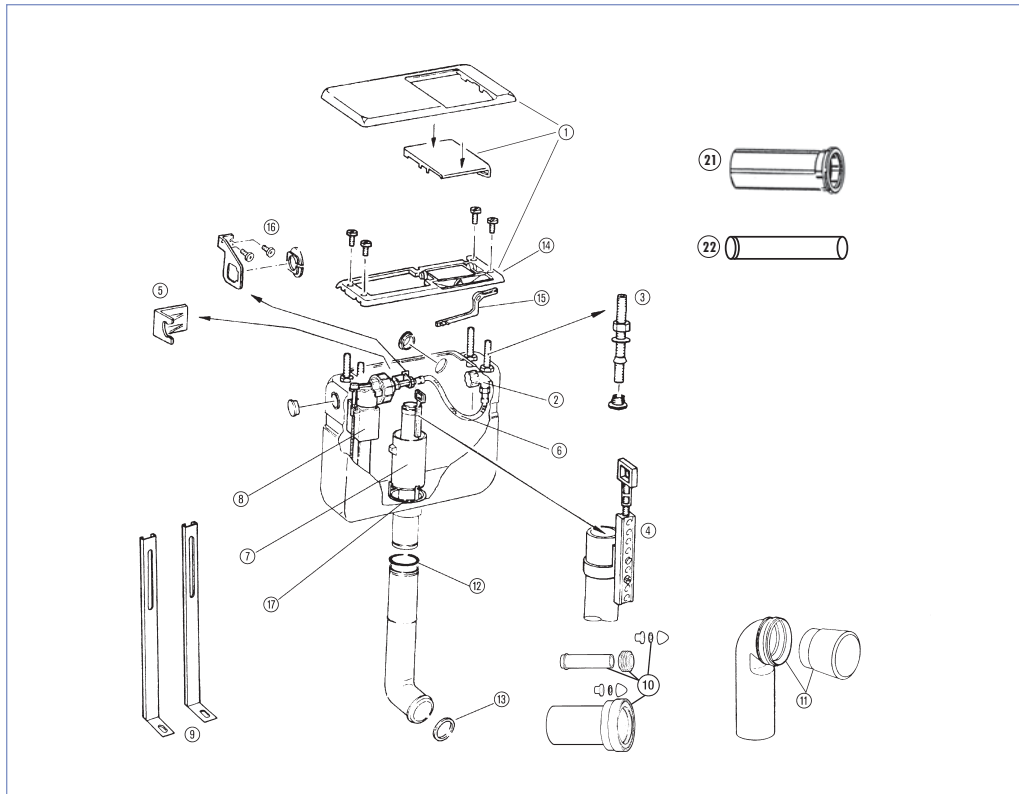

BB4951P

BB4950P FR

BB4950PFR.3 Easy Trio

1. BB4951P Bedieningspaneel compleet t.b.v. BB4950P serie
2. BB4702 Messing hoekstopkraan 1/2"
3. BB4953P Snelbevestigingsbouten 4x, t.b.v. hoogte instelling BB4951P
4. BB4954P Bedieningsstang incl. trekhaak t.b.v. BB4951P
5. BB4955P Houder vlotterkraan
6. BB4956 F/P Flexibele metalen aansluitslang 3/8" t.b.v. vaste watertoevoer links, messing 1/2" hoekstopkraan
7. BB4957P Uitstroommechanisme incl. bodemklepring silicoon BB4714
8. BB5500 Universele vlotterkraan, Easy flush Universal
9. BB4752 I set stelvoeten
10. BB4758 WC-aansluitset
11. BB4759 PE-afvoerbocht DN 80-100
12. BB4768 Rubberen ring t.b.v. aansluitring valpijpreservoir
13. BB4764 Rubberen afdichtring t.b.v. valpijafvoer
14. BB4958P Bevestigingsraam bedieningspaneel
15. BB4961P Bedieningshevel t.b.v. trekhaak BB4954P
16. BB4963 Draaibeschermer t.b.v. vlotterkraan
17. BB4714 Bodemklepring silicoon 5,8 x 2 cm
18. BB4960P Verlengset bedieningspaneel (niet afgebeeld)
19. BB4962 Afbouwpakket standaard ombouw t.b.v. BB4950P FR (niet afgebeeld)
20. BB4966 Afbouwpakket nisbouw (niet afgebeeld)
21. BB4765 Verlengpijp 233 L wc-afvoerbocht
22. BB4666 Verlengpijp watertoevoer 225 mm L x 45 mm Ø