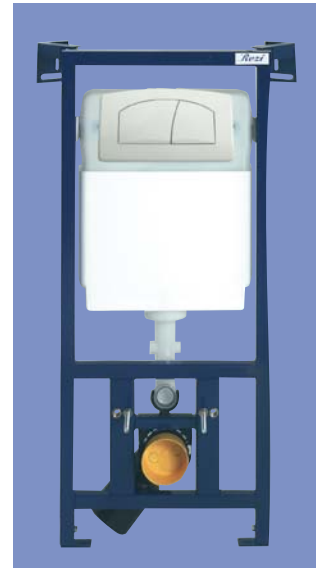

Bedieningspanelen:

- | | | |
|----|------------|---|
| 1. | BB3651F MD | Wit
Pergamon
Mat chroom
Glans chroom |
| 2. | BB3651F SS | Wit
Mat chroom
Glans chroom
RVS |

BB4650F PRO

- Smal inbouwreservoir voor natte montage
- Inhoud 9 liter, standaard ingesteld op 6-3,5 instelbaar van 9-6/4,5-3 liter
- Traploos instelbare spoeling Multi-duo of Monoflush instelling
- Maatvoering in mm: 405 br x 1200-1700 d
- Compleet met aansluit- en bevestigingsmateriaal
- PE-afvoerbocht DN 80/100
- Links voormonteerde messing wateraansluiting 1/2" met hoekstopkraan
- Volledig geïsoleerd
- Stelpoten BB4664 separaat leverbaar
- Kiwa-keur
- 10 jaar garantie, excl. slijtageonderdelen

BB4650F PRO Super

- Smal inbouwreservoir voor natte montage
- Inhoud 9 liter, standaard ingesteld op 6-3,5 instelbaar van 9-6/4,5-3 liter
- Traploos instelbare spoeling Multi-duo of Monoflush instelling
- Maatvoering in mm: 405 br x 1200-1700 d
- Compleet met aansluit- en bevestigingsmateriaal
- PE-afvoerbocht DN 80/100
- Links voormonteerde messing wateraansluiting 1/2" met hoekstopkraan
- Volledig geïsoleerd, incl. styropoor opvulblok en closetwandisolatieset
- Stelpoten BB4664 separaat leverbaar
- Kiwa-keur
- 10 jaar garantie, excl. slijtageonderdelen

Rezi Quick-Fit Multi-duoflush "Standaard" BB4650F FR

- Zelfdragend voorwand inbouwreservoir met wand- en hoekopstelling in één
- Inhoud 9 liter, standaard ingesteld op 6-3,5 instelbaar van 9-6/4,5-3 liter
- Traploos instelbare spoeling Multi-duo of Monoflush instelling
- Maatvoering in mm: 1180-1380 h x 500 br x 170-240 d
- Compleet met aansluit- en bevestigingsmateriaal
- PE-afvoerbocht DN 80/100
- Links voorgemonteerde messing wateraansluiting 1/2" met hoekstopkraan
- Volledig geïsoleerd
- Leverbaar met antivandalisme bediening BB4651F SS RVS
- Kiwa-keur
- 10 jaar garantie, excl. slijtageonderdelen