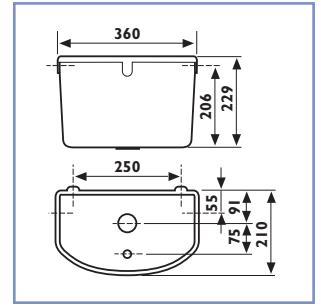

BB432I hooghangend trekreservoir "Pull Top" 7 liter

excl. valpijp

1. BB4325 kelk
- BB4326 klok
2. BB4327 Trekring + koord
3. BB4332 Set geleidepijpje incl. onderdelen bestaande uit: geleidepijpje, opsluitbus, pakkingring 2 x, glijring, bevestigingsmoer
4. BB4331 Klipklem t.b.v. brugstuk BB4333
5. BB4333 Brugstuk t.b.v. BB432I
6. BB4335 Valpijpwartelmoer + 1 pakkingring
7. BB4337 Valpijpbeugel + stootdop
8. BB4338 Valpijpbeugel
9. BB4339 Metalen ophangbeugel
10. BB5400 Vlotterkraan + styropoor instelring
11. BB5507 Kunststof membraam set compleet
12. BB5510 Los membraam