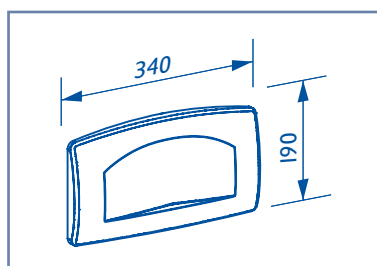

Rezi Quick-Fit Multi-duoflush "Standaard" BB4650F FR

- Zelfdragend voorwand inbouwreservoir met wand- en hoekopstelling in één
- Inhoud 9 liter, standaard ingesteld op 6-3,5 instelbaar van 9-6/4,5-3 liter
- Traploos instelbare spoeling Multi-duo of Monoflush instelling
- Maatvoering in mm: 1180-1380 h x 500 br x 170-240 d
- Compleet met aansluit- en bevestigingsmateriaal
- PE-afvoerbocht DN 80/100
- Links voorgemonteerde messing wateraansluiting 1/2" met hoekstopkraan
- Volledig geïsoleerd
- Leverbaar met antivandalisme bediening BB4651F SS RVS
- Kiwa-keur
- 10 jaar garantie, excl. slijtageonderdelen

Rezi Quick-Fit "Beauty Free" BB4650F ZFR

- Volledig vrijstaand, zelfdragend voorwand inbouwreservoir
- Inhoud 9 liter, Standaard ingesteld op 6-3,5 instelbaar van 4,5-3,5 liter
- Traploos instelbare spoeling Multi-duo of Monoflush instelling
- Maatvoering in mm: 1180-1380 h x 500 br x 210 d
- Draagvermogen ca. 400 kg.
- Compleet met aansluit- en bevestigingsmateriaal
- PE-afvoerbocht DN 80/100
- Links voorgemonteerde messing wateraansluiting 1/2" met hoekstopkraan
- Volledig geïsoleerd
- Kiwa-keur
- 10 jaar garantie, excl. slijtageonderdelen