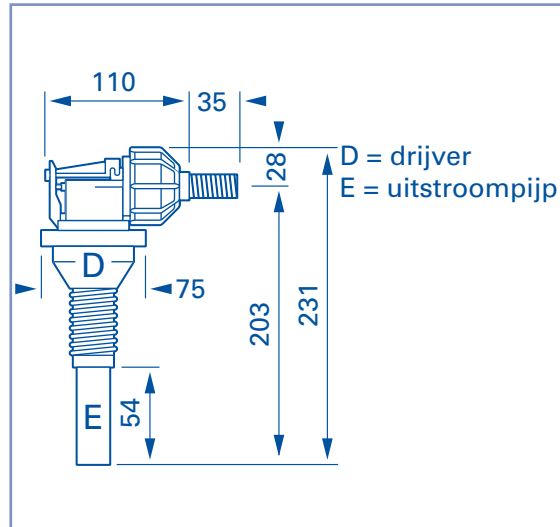

Ruisarme vlotterkraan t.b.v. hooghangende reservoirs

BB5400

Ruisarme vlotterkraan t.b.v. hooghangende reservoirs BB4321 en BB4330
BB5507 Kunststof membraam set compleet
BB5510 rubber los membraam

1. BB5506 Beschermkap	4. BB5504 Instelschroef
2. BB5507 Set onderdelen	5. BB5508 Styropoordrijver
3. BB5505 Hefboom met rubber prop	6. BB5510 Membraam rubber