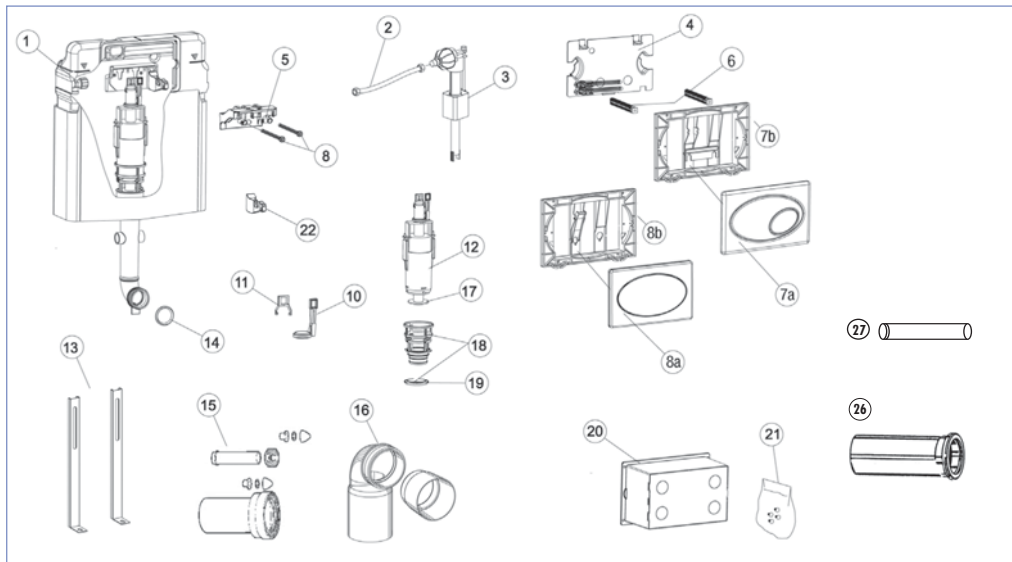

NIEUW BB3650-SERIE

Artikelen

1.	BB3650Pro	Standaard
2.	BB3650FFR	Quick-Fit
3.	BB3650FZFR	Free
4.	BB3650FFR.3 BB3650FHFR	Easy Trio

Onderdelen:

1.	BB4606	Messing hoekstopkraan 1/2" met wateraansluiting 1/2" links voorgemonteerd
2.	BB4756	Flexibele metalen slang 3/8
3.	BB5500	Universele vlotterkraan, Easy Flush Universal
4.	BB3656	Afdekplaat, incl. 2 drukstiften
5.	BB3655	hevelhuis compleet
6.	BB4654	1 set (2) snelle boutbevestigingen
7a.	BB3651F MD	Bedieningspaneel Multi-duoflush, compleet met 2 druktoetsen en bevestigingsraam BB3652
7b.	BB3652MD	Bevestigingsraam t.b.v. bedieningspaneel BB3651FMD
8a.	BB3651F SS	Bedieningspaneel Monoflush, spoel-spaartoets, compleet met 1 druktoets en bevestigingsraam BB3652
8.b.	BB3652	Bevestigingsraam t.b.v. bedieningspaneel BB3651FSS
9.	BB4653	Drukstiften: 1 x blauw, 1 x groen
10.	BB3660	Trekhaak t.b.v. uitstroommechanisme BB3657
11.	BB3659	Trekbeugelklem + draairing t.b.v. uitstroommechanisme BB3657
12.	BB3657	Uitstroommechanisme t.b.v. BB3650-serie
13.	BB4664	Stelvoeten 2 x 500 mm h, verstelbaar 390-460 mm
14.	BB4764	Rubberen afdichtring t.b.v. valpijp
15.	BB4758	WC-aansluitset
16.	BB4759	PE-afvoerbocht DIN 80-100 mm
17.	BB4714	Bodemklepring silicoon 5,8 Ø x 2 cm Ø
18.	BB3658	Afsluitkorf-ventiel
19.	BB3661	Rubberen afdichtring t.b.v. Afsluitkorf-ventiel BB3658
20.	BB3667	ABS-bouwbeschermer
21.	BB3668	Snelspannagels 4 x t.b.v. Beschermer BB3667
22.	BB3664	Houder vlotterkraan BB5500
23.	BB3665FMD	1 set bladveren t.b.v. bedieningspaneel BB3651F MD (niet afgebeeld)
24.	BB3665FSS	1 set bladveren t.b.v. bedieningspaneel BB3651F SS (niet afgebeeld)
25.	BB4661	Verlengset bedieningspaneel (niet afgebeeld)
26.	BB4765	Verlengpijp L 233 mm t.b.v. wc-afvoerbocht
27.	BB4766	Verlengpijp watertoevoer 225 mm L x 45 mm Ø
28.	BB3662	Afbouwpakket "Standaard" ombouw (niet afgebeeld)
29.	BB3663	Afbouwpakket "Nisbouw" (niet afgebeeld)

Bedieningspanelen:

1.	BB3651F MD	Wit Pergamon Mat chroom Glans chroom
2.	BB3651F SS	Wit Mat chroom Glans chroom RVS