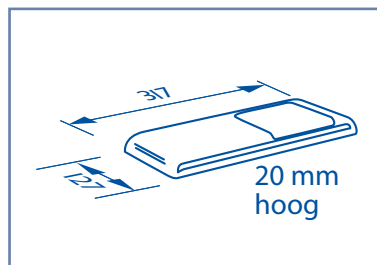

Rezi Quick-Fit "Compact Planchet" BB4950P FR

- Zelfdragend voorwand inbouwreservoir met wand- en hoekopstelling in één
- Inhoud 6-3 liter
- Maatvoering in mm: 820-1020 h x 500 br x 170-240 d
- Draagvermogen ca. 400 kg.
- Compleet met aansluit- en bevestigingsmateriaal
- PE-afvoerbocht DN 80/100
- Voorgemonteerde messing wateraansluiting 1/2" met hoekstopkraan rechts
- Volledig geïsoleerd
- Kiwa-keur
- 10 jaar garantie, excl. slijtageonderdelen

Rezi Quick-Fit "Compact Planchet" BB4950PFR.3 "Easy Trio Compact"

- Zelfdragend inbouwreservoir t.b.v. minder validen toepassing
- Compleet met voorgemonteerde armsteunhouderplaatellemen links en rechts
- Inhoud 6-3 liter
- Maatvoering in mm: 1000-1200 h x 1000 br x 170-240 d
- Geschikt voor vrijwel alle gangbare armsteunen en toiletputten
- Draagvermogen ca. 400 kg.
- Compleet met aansluit- en bevestigingsmateriaal
- PE-afvoerbocht DN 80/100
- Voorgemonteerde messing wateraansluiting 1/2" met hoekstopkraan rechts
- Volledig geïsoleerd
- Kiwa-keur
- 10 jaar garantie, excl. slijtageonderdelen