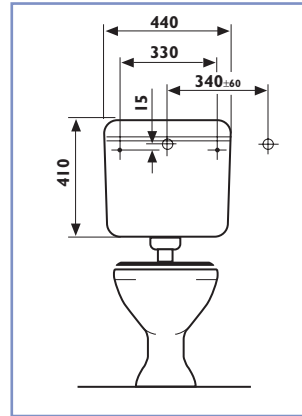

BB4800 Laaghangend reservoir "Ergonom" 9-6 liter