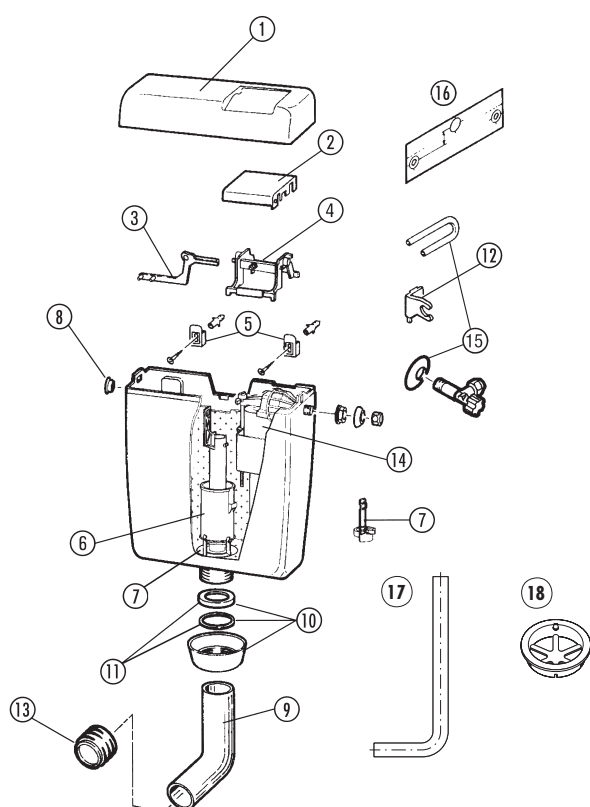

BB4850 Laaghangend reservoir "Compact" 6-3 liter

1. BB8511	Deksel t.b.v. BB4850
2. BB8512	Druktoets t.b.v. BB4850
3. BB8514	Hevel 5,7 cm t.b.v. BB4850
4. BB8533	Brugstuk t.b.v. BB8512
5. BB4715	Ophangbeugel 2 x incl. bevestigingsmateriaal
6. BB8513	Uitstroommechanisme incl. trekhaak t.b.v. BB4850
7. BB4714	Bodemklekring silicoon 5,8 x 2 cm
8. BB4718	Afsluitdop reservoir
9. BB4721	Valpijpbocht 200 x 210 mm
10. BB4716	Wartelmoer incl. 2 afdichtringen
11. BB4719	2 afdichtringen t.b.v. wartelmoer BB4716
12. BB4720	Ophanghaak vlotterkraan t.b.v. midden achter aansluiting
13. BB4717	Euroverbinder t.b.v. aansluiting valpijp in closetpot; Ø 55 mm
14. BB5500	Geruisarme universele vlotterkraan, Easy flush Universal
15. BB4705	Middenachter aansluitset met messing hoekstopkraan 1/2" aansluiting - 12 uitgang
	Ook leverbaar:
	BB4707 midden achter aansluitset met messing hoekstopkraan 3/8" aansluiting - 10 mm uitgang
	BB4703 midden achter aansluitset met messing hoekstopkraan 3/8" aansluiting - 3/8" uitgang
16. n.v.t.	Ophangsjabloon
17. BB4825	Valpijpbocht voor halfhoge ophanging 520 x 210 mm
18. BB4826	Reduceerring