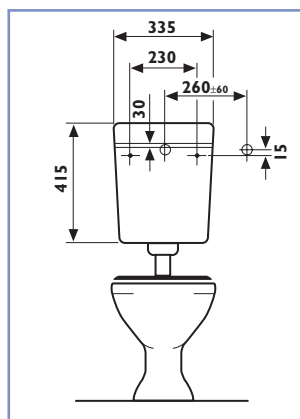

BB4850 Laaghangend reservoir "Compact" 6-3 liter

1. BB8511	Deksel t.b.v. BB4850
2. BB8512	Druktoets t.b.v. BB4850
3. BB8514	Hevel 5,7 cm t.b.v. BB4850
4. BB8533	Brugstuk t.b.v. BB8512
5. BB4715	Ophangbeugel 2 x incl. bevestigingsmateriaal
6. BB8513	Uitstroommechanisme incl. trekhaak t.b.v. BB4850
7. BB4714	Bodemklekring silicoon 5,8 x 2 cm
8. BB4718	Afsluitdop reservoir
9. BB4721	Valpijpbocht 200 x 210 mm
10. BB4716	Wartelmoer incl. 2 afdichtringen
11. BB4719	2 afdichtringen t.b.v. wartelmoer BB4716
12. BB4720	Ophanghaak vlotterkraan t.b.v. midden achter aansluiting
13. BB4717	Euroverbinder t.b.v. aansluiting valpijp in closetpot; Ø 55 mm
14. BB5500	Geruisarme universele vlotterkraan, Easy flush Universal
15. BB4705	Middenachter aansluitset met messing hoekstopkraan 1/2" aansluiting - 12 uitgang
	Ook leverbaar:
	BB4707 midden achter aansluitset met messing hoekstopkraan 3/8" aansluiting - 10 mm uitgang
	BB4703 midden achter aansluitset met messing hoekstopkraan 3/8" aansluiting - 3/8" uitgang
16. n.v.t.	Ophangsjabloon
17. BB4825	Valpijpbocht voor halfhoge ophanging 520 x 210 mm
18. BB4826	Reduceerring