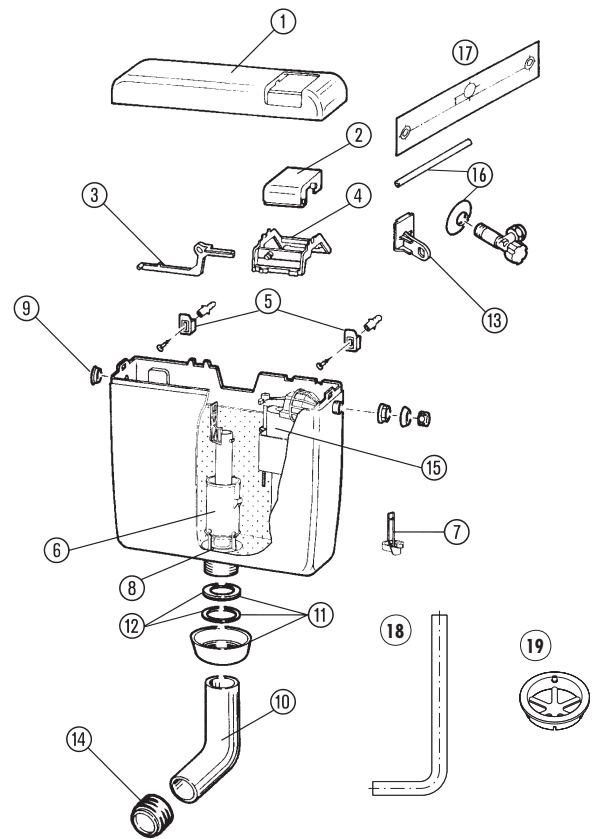

1. BB4811	Deksel t.b.v. BB4800
2. BB4812	Druktoets t.b.v. BB4800
3. BB4814	Hevel 19,8 cm t.b.v. BB4800
4. BB4833	Brugstuk t.b.v. BB4812
5. BB4715(set)	Ophangbeugel 2 x incl. bevestigingsmateriaal
6. BB4813	Uitstroommechanisme t.b.v. BB4800
7. BB4823	Trekhaak t.b.v. BB4813 van vóór 1998
8. BB4714	Bodemklepring silicoon 5,8 x 2 cm
9. BB4718	Afsluitdop reservoir
10. BB4721	Valpijpbocht 200 x 210 mm
11. BB4716	Wartelmoer incl. 2 afdichtringen
12. BB4719	2 afdichtringen t.b.v. wartelmoer BB4716
13. BB4720	Ophanghaak vlotterkraan t.b.v. midden achter aansluiting
14. BB4717	Euroverbinder t.b.v. aansluiting valpijp in closetpot; Ø 55 mm
15. BB5500	Universele vlotterkraan, Easy flush Universal
16. BB4704	Middenachter aansluitset met hoekstopkraan 1/2" aansluiting - 12 uitgang
17 n.v.t.	Ophangsjabloon
18. BB4825	Valpijpbocht voor halfhoge ophanging 520 x 210 mm
19. BB4826	Reduceerring