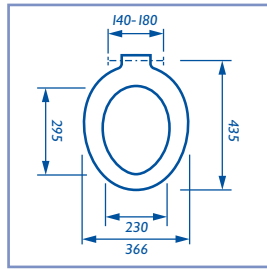

Rezi Envoy BA3035 serie thermohardend

BA3035N