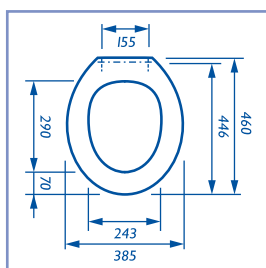

Rezi Variant BA3080 serie thermoplastisch

BA3180

BA3380

BA3480Z

BA3480D

Moderne vrijwel onbreekbare toiletzitting met deksel. In breedte en diepte verstelbaar kunststof bevestiging
Zeer geschikt voor toepassing op campings, horeca, verpleeginrichtingen.

- Zitting los leverbaar bestelnummer BA3080 in wit
- Deksel los leverbaar bestelnummer BA3280

Kleur: wit, kleur op aanvraag

BA3480Z buffers wit kunststof t.b.v. zitting: 3,5 cm lang 4 stuks
BA3480D buffers wit kunststof t.b.v. deksel: 2,5 cm lang 2 stuks