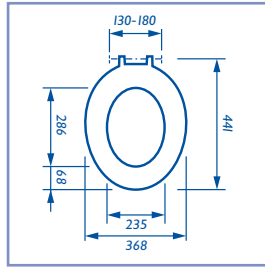

BA3070NM

BA3070NMCHR

BA3070NMRVS

BA3070NMARVS

BA3270NM