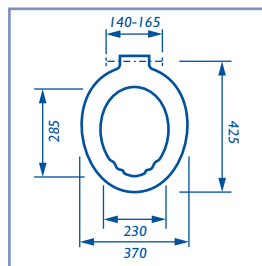

Rezi Protective Celeste Serie thermohardend anti-bacterie

BA3030RVS

BA3030ARVS

BA3130RVS

BA3130ARVS

BA3230