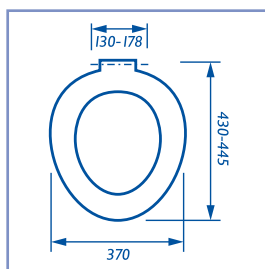

Rezi Modernline BA3090 serie thermohardend

BA3190NRVS

Alleen als complete set leverbaar

BA3332RVS

BA3190NARVS