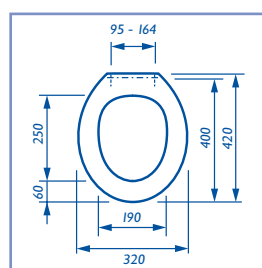

Rezi kinderzitting BA1180 serie thermoplastisch

BA1180

Alleen als complete set leverbaar

BA1480

Eenvoudige kinder toiletzitting met deksel BA1180 Wit, speciaal voor kindertoiletten 0,5 kg
Zeer geschikt voor toepassing op campings, horeca, verpleeginrichtingen, kinderdagverblijven, kleuterscholen etc.

- Vrijwel onbreekbare thermoplastische zitting met aansluitend deksel
- Verstelbaar kunststof garnituur BA1480

Kleur: wit