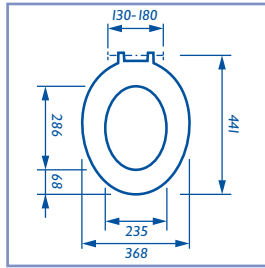

Rezi Modernline BA3060N serie thermohardend

BA3060N