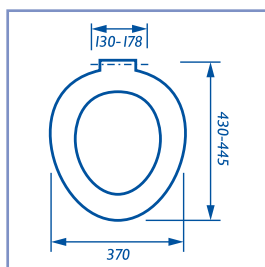

Rezi Modernline BA3090 serie thermohardend

BA3190NRVS

Alleen als complete set leverbaar

BA3332RVS

BA3190NARVS