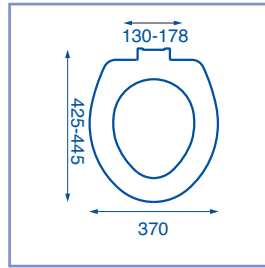

Rezi Fit Serie thermohardend

BA2I50

Alleen als complete set leverbaar

BA2I50

BA3350

BA3477

BA3443

BA2I50Chr