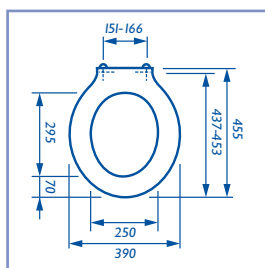

BA3040

BA3240

Zeer geschikt voor woningbouw, utiliteit en openbare gebouwen

- Geprofileerde toiletzitting, kunststof bevestiging
- 4 Stevige nylon buffers.
- Verstelbaar nylon garnituur

Aansluitend deksel met handgreep BA3240 separaat leverbaar

Kleuren: wit en zwart

BA3460 Buffer wit kunststof t.b.v zitting: l 15,5 mm x br 43 mm x h 14,5 mm 4 stuks

BA3442 Buffer wit kunststof t.b.v. deksel: 6 mm Br x 4 mm H. 2 stuks