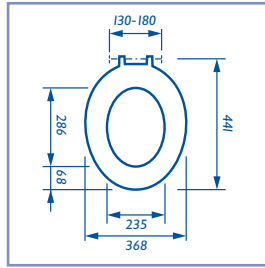

Rezi Mercia BA3070 serie thermohardend

BA3070NM