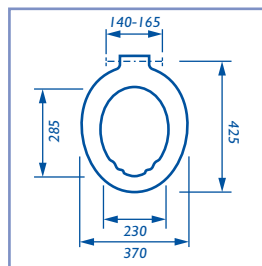

BA3472

BA3444

BA3130RVS

BA3130ARVS

BA3230