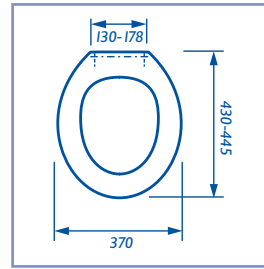

Rezi Sitfine BA3I50N serie thermohardend

BA3I50N

Alleen als complete set
leverbaar