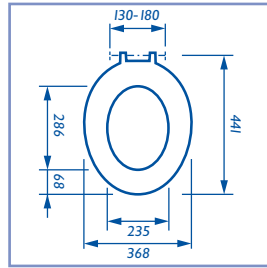

Rezi Modernline BA3060N serie thermohardend

BA3060N