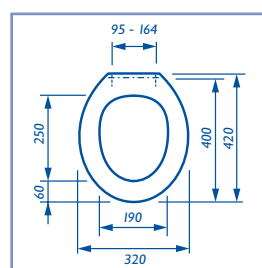

Rezi kinderzitting BA1180 serie thermoplastisch

BA1180

Alleen als complete set leverbaar

BA1480

Eenvoudige kinder toiletzitting met deksel BA1180 Wit, speciaal voor kindertoiletten 0,5 kg
Zeer geschikt voor toepassing op campings, horeca, verpleeginrichtingen, kinderdagverblijven, kleuterscholen etc.

- Vrijwel onbreekbare thermoplastische zitting met aansluitend deksel
- Verstelbaar kunststof garnituur BA1480

Kleur: wit