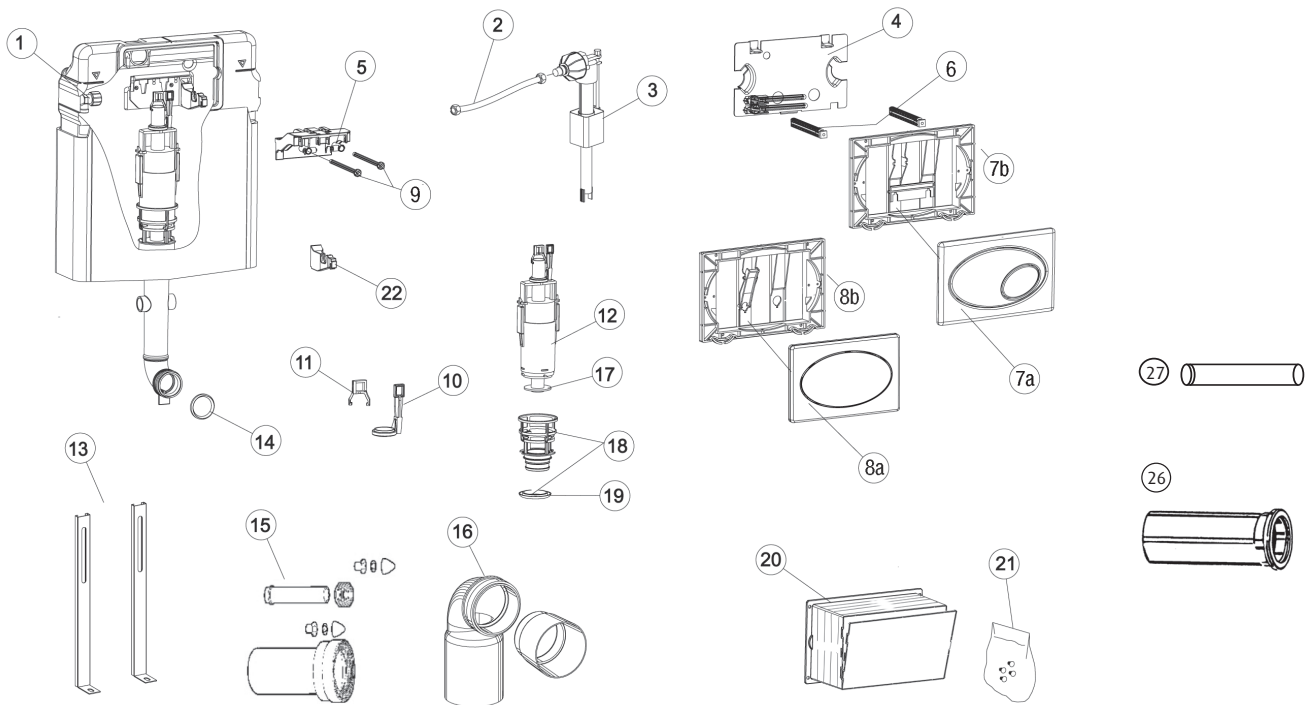

BB3650-serie reservoir onderdelen

Onderdelen:

- | | | |
|-----|------------|--|
| 1. | BB4606 | Messing hoekstopkraan 1/2" met wateraansluiting 1/2" links voorgemonteerd |
| 2. | BB4756 | Flexibele metalen slang 3/8" |
| 3. | BB5500 | Universele vlotterkraan, Easy Flush Universal |
| 4. | BB3656 | Afdekplaat, incl. 2 drukstiften |
| 5. | BB3655 | hevelhuis compleet |
| 6. | BB4654 | Set van 2 snelle boutbevestigingen |
| 7.a | BB3651F MD | Bedieningspaneel Multi-duoflush, compleet met 2 druktoetsen en bevestigingsraam BB3652MD |
| 7.b | BB3652MD | Bevestigingsraam t.b.v. bedieningspaneel BB3651FMD |
| 8.a | BB3651F SS | Bedieningspaneel Monoflush, start-stoptoets, compleet met 1 druktoets en bevestigingsraam BB3652 |
| 8.b | BB3652 | Bevestigingsraam t.b.v. bedieningspaneel BB3651FSS |
| 9. | BB4653 | Set drukstiften: 1 x blauw, 1 x groen |
| 10. | BB3660 | Trekhaak t.b.v. uitstroommechanisme BB3657 |
| 11. | BB3659 | Trekbeugelklem + draairing t.b.v. uitstroommechanisme BB3657 |
| 12. | BB3657 | Uitstroommechanisme t.b.v. BB3650-serie |
| 13. | BB4664 | Stelvoeten 2 x 500 mm h, verstelbaar 390-460 mm |
| 14. | BB4764 | Rubberen afdichtring t.b.v. valpijp |
| 15. | BB4758 | WC-aansluitset |
| 16. | BB4759 | PE-afvoerbocht DIN 80-100 mm |
| 17. | BB4714 | Bodemklepring silicoon 5,8 cm Ø x 2 cm Ø |
| 18. | BB3658 | Afsluitkorf-ventiel |
| 19. | BB3661 | Rubberen afdichtring t.b.v. afsluitkorf-ventiel BB3658 |
| 20. | BB3667 | ABS-bouwbeschermpap |
| 21. | BB3668 | Snelspannagels 4 x t.b.v. beschermkap BB3667 |
| 22. | BB3664 | Houder vlotterkraan BB5500 |
| 23. | BB3665FMD | Set bladveren t.b.v. bedieningspaneel BB3651F MD (niet afgebeeld) |
| 24. | BB3665FSS | Set bladveren t.b.v. bedieningspaneel BB3651F SS (niet afgebeeld) |
| 25. | BB4661 | Verlengset bedieningspaneel (niet afgebeeld) |
| 26. | BB4765 | Verlengpijp 233 mm lengte t.b.v. wc-afvoerbocht |
| 27. | BB4766 | Verlengpijp watertoevoer 225 mm lengte x 45 mm Ø |