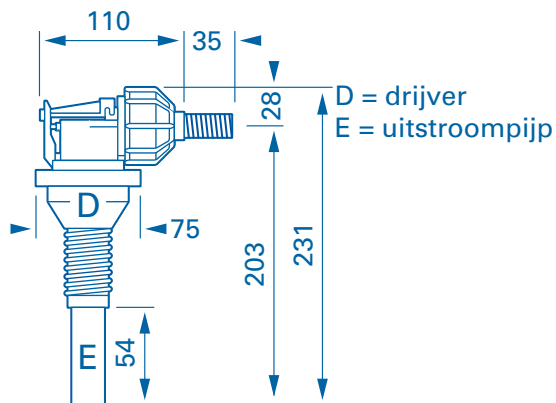

## BB5400 Geruisarme vlotterkraan t.b.v hooghangende reservoirs

BB5510Rubber