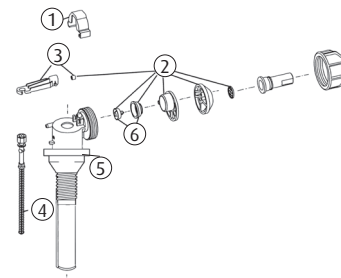

# Vlotterkranen

## BB5400 Geruisarme vlotterkraan t.b.v hooghangende reservoirs

BB5510Rubber

## Geruisarme vlotterkraan t.b.v. hooghangende reservoirs BB4321 en BB4330

BB5507

- |           |                         |           |                 |
|-----------|-------------------------|-----------|-----------------|
| 1. BB5506 | Beschermkap             | 4. BB5504 | Instelschroef   |
| 2. BB5507 | Set onderdelen compleet | 5. BB5508 | Styropordrijver |
| 3. BB5505 | Hefboom met rubber prop | 6. BB5510 | Rubber membraan |