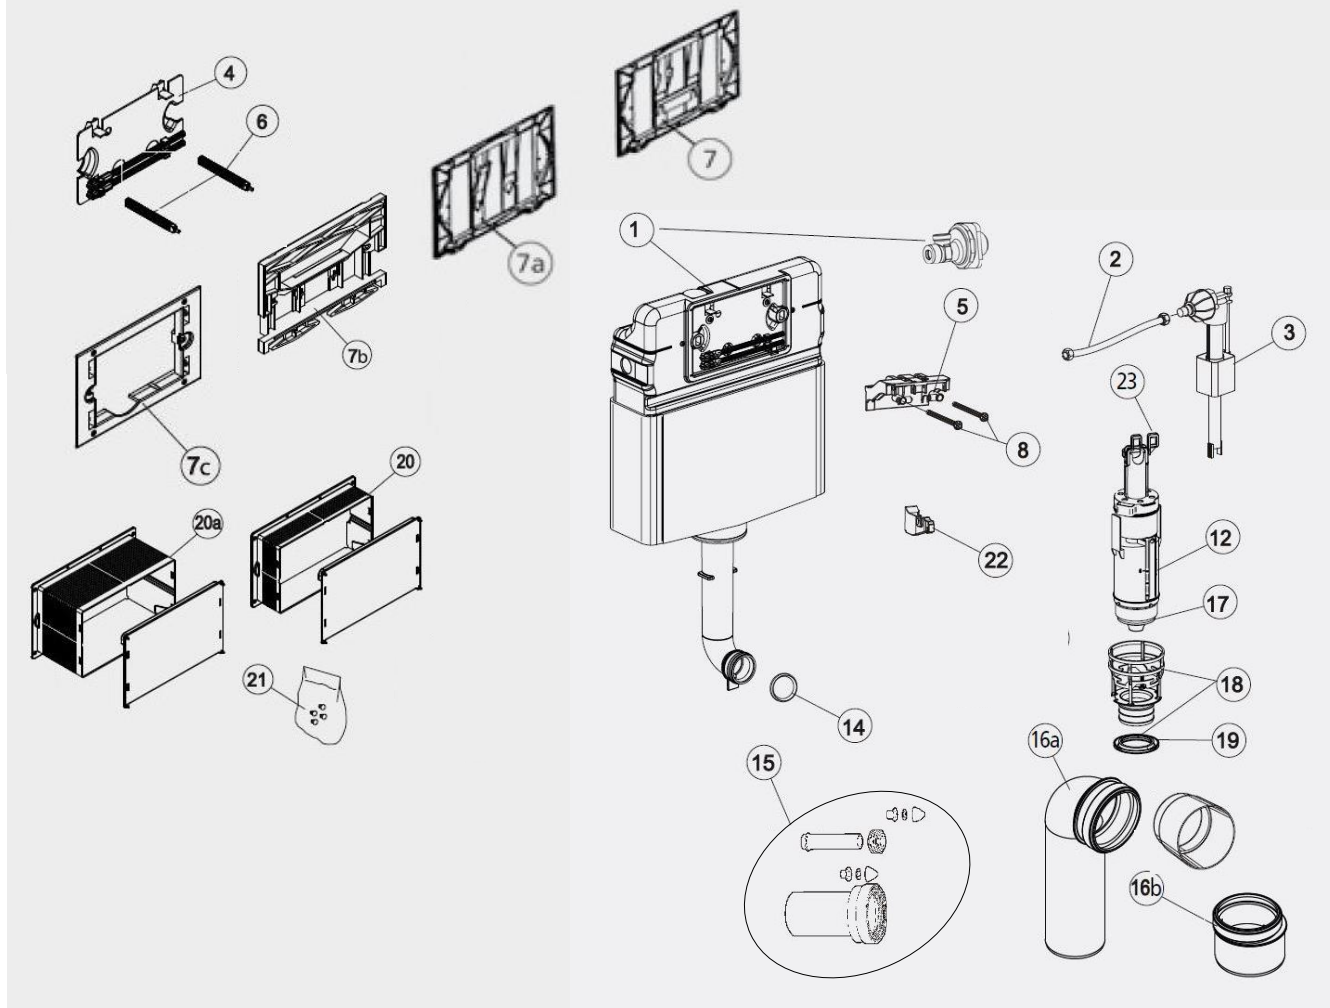

Onderdelen BB3650 OFT-OFPW inbouwreservoirs

Onderdelen:

- | | | |
|-----|----------|---|
| 1. | BB4612 | Kogelhoekstopkraan t.b.v. BB3650 OFT, 1/2" ingang, 3/8"uitgang |
| 2. | BB4756 | Flexibele metalen slang 3/8" |
| 3. | BB5500 | Universele vlotterkraan, Easy Flush Universal |
| 4. | BB3696 | Afdekplaat, incl. 2 drukstiften |
| 5. | BB3655 | Hevelhuis compleet |
| 6. | BB3689 | Set van 2 snelspanbouten met verbindingssloten |
| 7. | BB3652MD | Bevestigingsraam t.b.v. bedieningspaneel BB3651F MD Basic duo-flush |
| 7a | BB3652SS | Bevestigingsraam t.b.v. bedieningspaneel BB3651F SS Basic mono-flush |
| 7b | BB3652M | Bevestigingsraam t.b.v. bedieningspaneel BB3651M Modern |
| 7c | BB3652D | Bevestigingsraam t.b.v. bedieningspaneel BB3651D Design |
| 8. | BB3683 | Set drukstiften t.b.v. BB3651 Basic en Modern (1x blauw, 1x groen) |
| 9. | BB3688 | Set drukstiften t.b.v. BB3651 Design (niet afgebeeld) |
| 10a | BB3695 | Set Uitstroommechanisme met bodemkorf en afdekplaat t.b.v. BB3650 serie |
| 10b | BB3697 | Uitstroommechanisme met afdekplaat t.b.v. BB3650 OFT |
| 14. | BB4764 | Rubberen afdichtring t.b.v. valpijp |
| 15. | BB4758 | WC-aansluit set |
| 16. | BB3666 | Verlengde afvoerbocht 90/110 mm buitenmaat |
| 16a | BB4779 | Verlengde afvoerbocht 90/90 mm buitenmaat |
| 16b | BB4780 | Afvoer-verloopstuk 90/110 mm buitenmaat |
| 17. | BB4714 | Bodemklepning siliconen 5,8 cm Ø x 2 cm Ø |
| 18. | BB3698 | Afsluitkorf t.b.v. BB3650 OFT, incl. BB3661 |
| 19. | BB3661 | Rubberen afdichtring t.b.v. afsluitkorf |
| 20. | BB3667 | ABS-bouwbeschermkap kort 6 cm |
| 20a | BB3687 | ABS-bouwbeschermkap lang |
| 21. | BB3668 | Snelspannagels 4x t.b.v. beschermkap BB3667/3687 |
| 22. | BB3664 | Houder t.b.v. vlotterkraan BB5500 |
| 23. | BB3699 | Trekhaak t.b.v. uitstroommechanisme BB3697 |