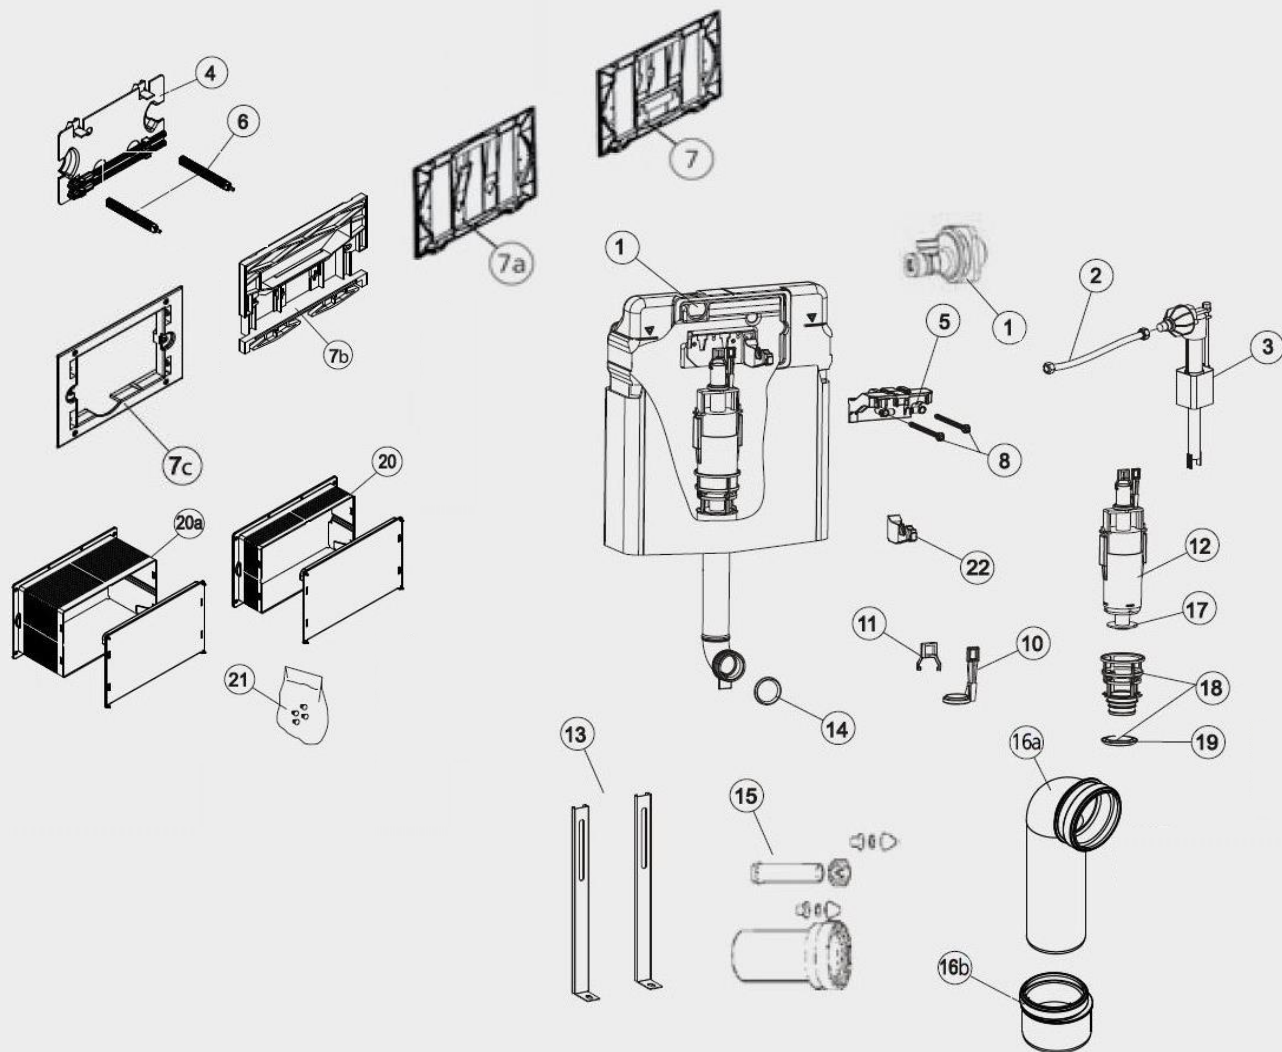

## Onderdelen:

- |             |   |
|-------------|---|
| 1. BB4608   | Messing hoekstopkraan 1/2" ingang, 3/8" uitgang                         |
| 2. BB4756   | Flexibele metalen slang 3/8"  |
| 3. BB5500   | Universele vlotterkraan, Easy Flush Universal                           |
| 4. BB3656   | Afdekplaat, incl. 2 drukstiften   |
| 5. BB3655   | Hevelhuis compleet  |
| 6. BB3689   | Set van 2 snelspanbouten met verbindingssloten                          |
| 7. BB3652MD | Bevestigingsraam t.b.v. bedieningspaneel BB3651F MD Basic duo-flush     |
| 7a BB3652SS | Bevestigingsraam t.b.v. bedieningspaneel BB3651F SS Basic mono-fush     |
| 7b BB3652M  | Bevestigingsraam t.b.v. bedieningspaneel BB3651M Modern                 |
| 7c BB3652D  | Bevestigingsraam t.b.v. bedieningspaneel BB3651D Design                 |
| 8. BB3683   | Set drukstiften t.b.v. BB3651 Basic en Modern (1x blauw, 1x groen)      |
| 9. BB3688   | Set drukstiften t.b.v. BB3651 Design (niet afgebeeld)                   |
| 10. BB3659  | Trekbeugelklem + draairing t.b.v. uitstroommechanisme BB3657            |
| 11. BB3660  | Trekhaak t.b.v. uitstroommechanisme BB3657                              |
| 12. BB3657  | Uitstroommechanisme t.b.v. BB3650-serie                                 |
| 13. BB4664  | Set stelvoeten t.b.v. BB3650F PRO, 2 x 500 mm h, verstelbaar 390-460 mm |
| 14. BB4764  | Rubberen afdichting t.b.v. valpijp                                      |
| 15. BB4758  | WC-aansluit set   |
| 16a BB4779  | Verlengde afvoerbocht 90/90 mm buitenmaat                               |
| 16b BB4780  | Afvoer-verloopstuk 90/110 mm buitenmaat                                 |
| 17. BB4714  | Bodemklepring siliconen 5,8 cm Ø x 2 cm Ø                               |
| 18. BB3658  | Afsluitkorf-ventiel, inclusief afdichting BB3661                        |
| 19. BB3661  | Rubberen afdichting t.b.v. afsluitkorf-ventiel                          |
| 20. BB3667  | ABS-bouwbeschermkap kort 6 cm   |
| 20a BB3687  | ABS-bouwbeschermkap lang  |
| 21. BB3668  | Snelspannagels 4x t.b.v. beschermkap BB3667/3687                        |
| 22. BB3664  | Houder t.b.v. vlotterkraan BB5500                                       |