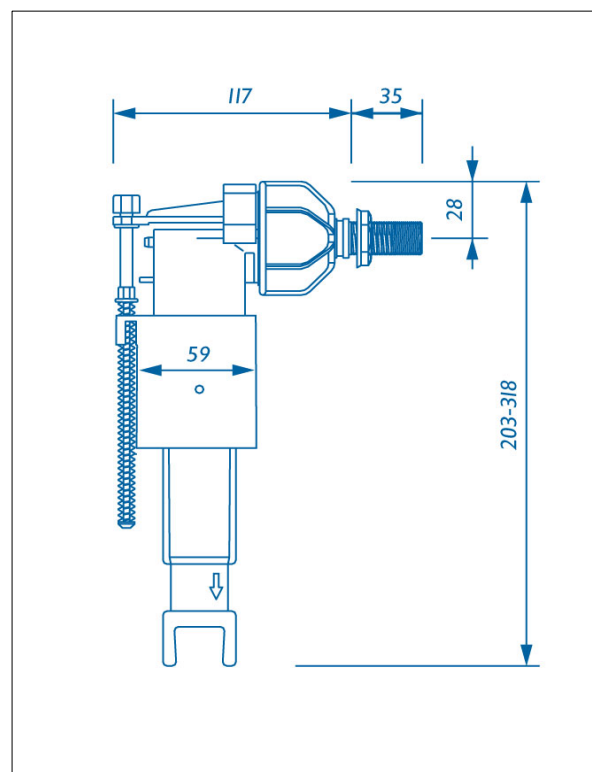

Rezi vlotterkraan *Easy Flush Universal* BB5500

Product Omschrijving

Geruisarme universele vlotterkraan Easy Flush Universal t.b.v. praktisch alle laaghangende en inbouwreservoirs, duoblocs etc.

Uitermate geschikt als service vlotterkraan.

Features

- * Afmetingen: 152 x 318 x 59 (bxhxd)
- * Vultijd: 38 sec (6 liter onder 0,3 mPa)
- * Geluidsniveau: 12 dB bij 0,3 mPa
- * Anti-hecht kunststof drijverbakje

Artikelnummer	Bestektekst
* BB5500	BB5500 ruisarme universele vlotterkraan "Easy Flush Universal"

Service-onderdelen vlotterkraan

Artikelnummer	Bestektekst
* BB5510	Rubber membraan
* BB5507	Set rubber onderdelen compleet

BB5510

BB5507